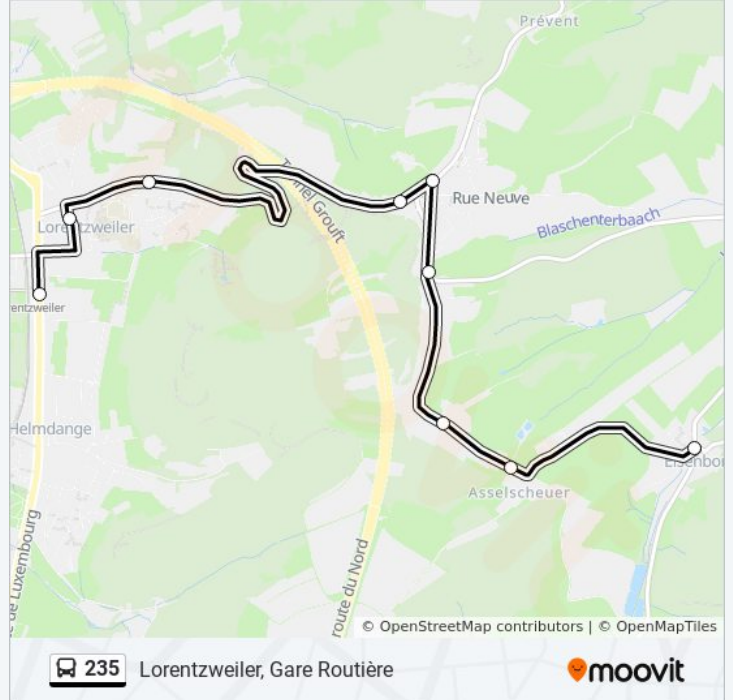

Utilisez l'application Moovit pour trouver la station de la ligne 235 de bus la plus proche et savoir quand la prochaine ligne 235 de bus arrive.

Direction: Eisenborn, AM Duerf

9 arrêts

[VOIR LES HORAIRES DE LA LIGNE](#)

Informations de la ligne 235 de bus**Direction:** Eisenborn, AM Duerf**Arrêts:** 9**Durée du Trajet:** 11 min**Récapitulatif de la ligne:**

Direction: Lorentzweiler, Gare Routière

9 arrêts

[VOIR LES HORAIRES DE LA LIGNE](#)

Lorentzweiler, Gare Routière

Horaires de la ligne 235 de bus

Horaires de l'itinéraire Lorentzweiler, Gare Routière:

| | |
|----------|---------------|
| lundi | 08:16 - 22:46 |
| mardi | 05:46 - 23:46 |
| mercredi | 05:46 - 23:46 |
| jeudi | 05:46 - 23:46 |
| vendredi | 05:46 - 23:46 |
| samedi | 05:46 - 23:46 |
| dimanche | 08:16 - 22:46 |

Informations de la ligne 235 de bus

Direction: Lorentzweiler, Gare Routière

Arrêts: 9

Durée du Trajet: 10 min

Récapitulatif de la ligne:

Les horaires et trajets sur une carte de la ligne 235 de bus sont disponibles dans un fichier PDF hors-ligne sur moovitapp.com. Utilisez le [Appli Moovit](#) pour voir les horaires de bus, train ou métro en temps réel, ainsi que les instructions étape par étape pour tous les transports publics à Luxembourg.