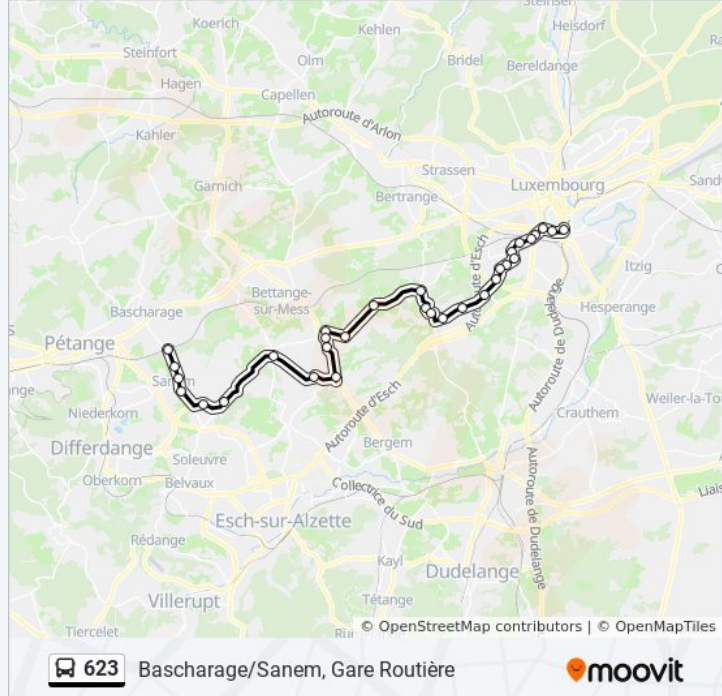

Utilisez l'application Moovit pour trouver la station de la ligne 623 de bus la plus proche et savoir quand la prochaine ligne 623 de bus arrive.

Direction: Bascharage/Sanem, Gare Routière

30 arrêts

[VOIR LES HORAIRES DE LA LIGNE](#)

lundi	08:22 - 20:22
mardi	05:52 - 22:22
mercredi	05:52 - 22:22
jeudi	05:52 - 22:22
vendredi	05:52 - 22:22
samedi	07:22 - 22:22
dimanche	08:22 - 20:22

Informations de la ligne 623 de bus**Direction:** Bascharage/Sanem, Gare Routière**Arrêts:** 30**Durée du Trajet:** 43 min**Récapitulatif de la ligne:**

Ehlinge, AM Pull

Pissange, Wäschbur

Limpach, Uecht

Sanem, W.S.A.

Sanem, Uerschterhaff

Sanem, Schlass

Sanem, Zentrum

Sanem, Op Lohr

Bascharage/Sanem, Gare Routière

Direction: Luxembourg, Gare Centrale Routière

31 arrêts

[VOIR LES HORAIRES DE LA LIGNE](#)

Bascharage/Sanem, Gare Routière

Sanem, Op Lohr

Sanem, Zentrum

Sanem, Schlass