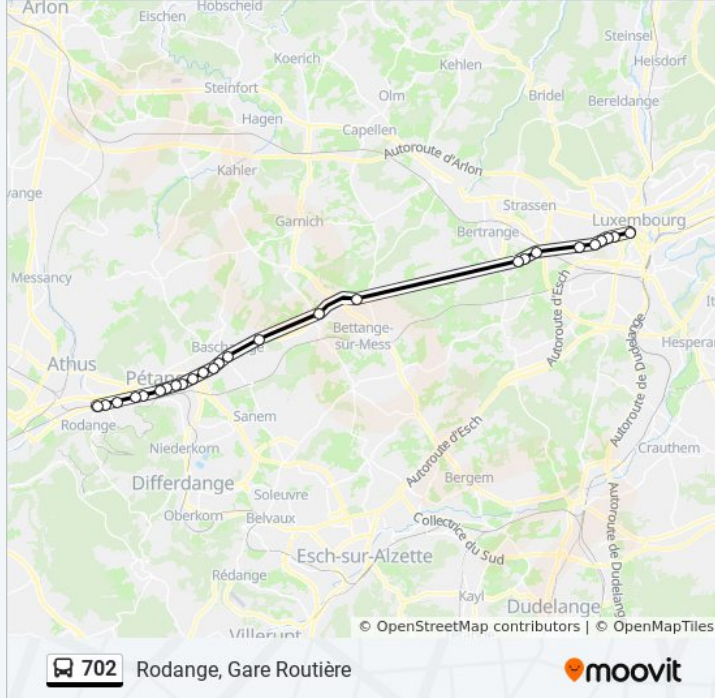

Belair, Crécy

Luxembourg/Centre, Monterey

Direction: Rodange, Gare Routière

26 arrêts

[VOIR LES HORAIRES DE LA LIGNE](#)

Luxembourg/Centre, Monterey

Belair, Crécy

Belair, Franciscaines

Informations de la ligne 702 de bus

Direction: Rodange, Gare Routière

Arrêts: 26

Durée du Trajet: 43 min

Récapitulatif de la ligne:

Pétange, Cité Cfl

Pétange, Lëtzebuergerstrooss

Pétange, Gemeng

Pétange, Cactus

Pétange, Porte Lamadelaine

Lamadelaine, Route De Luxembourg

Rodange, Raths

Rodange, Gare Routière

Les horaires et trajets sur une carte de la ligne 702 de bus sont disponibles dans un fichier PDF hors-ligne sur moovitapp.com. Utilisez le [Appli Moovit](#) pour voir les horaires de bus, train ou métro en temps réel, ainsi que les instructions étape par étape pour tous les transports publics à Luxembourg.