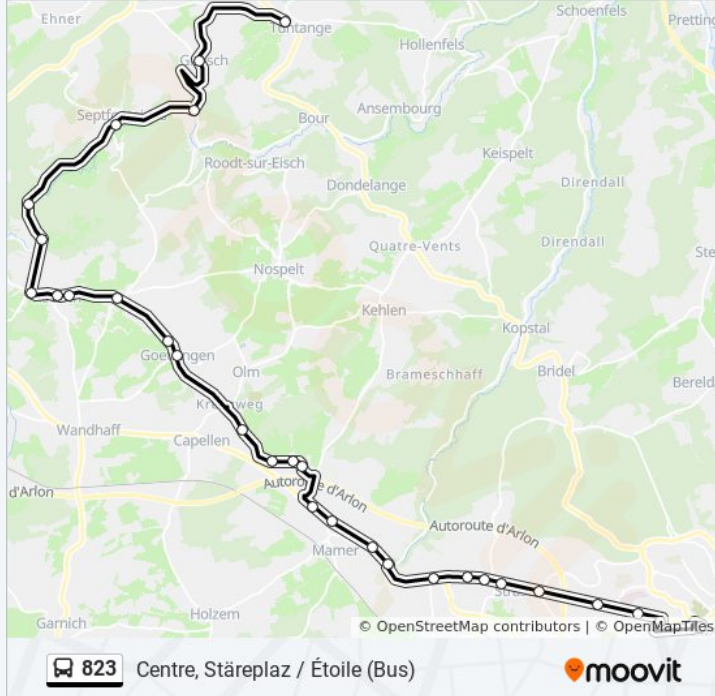

 823

Centre, Stäreplaz / Étoile (Bus)

Téléchargez

La ligne 823 de bus (Centre, Stäreplaz / Étoile (Bus)) a 2 itinéraires. Pour les jours de la semaine, les heures de service sont:

(1) Centre, Stäreplaz / Étoile (Bus): 05:03 - 22:03 (2) Tuntange, Duerf: 05:07 - 23:07

Utilisez l'application Moovit pour trouver la station de la ligne 823 de bus la plus proche et savoir quand la prochaine ligne 823 de bus arrive.

Direction: Centre, Stäreplaz / Étoile (Bus)

29 arrêts

[VOIR LES HORAIRES DE LA LIGNE](#)

Horaires de la ligne 823 de bus

Horaires de l'itinéraire Centre, Stäreplaz / Étoile (Bus):

lundi	08:03 - 22:03
mardi	05:03 - 22:03
mercredi	05:03 - 22:03
jeudi	05:03 - 22:03
vendredi	05:03 - 22:03
samedi	05:03 - 22:03
dimanche	08:03 - 22:03

Informations de la ligne 823 de bus**Direction:** Centre, Stäreplaz / Étoile (Bus)**Arrêts:** 29**Durée du Trajet:** 44 min**Récapitulatif de la ligne:**

Strassen, Schoenacht
 Strassen, Geesseneck
 Strassen, Kessler
 Strassen, Benelux
 Strassen, Huorgarten
 Belair, Wandmillen
 Belair, Rue D'Ostende
 Centre, Stäreplaz / Étoile (Bus)