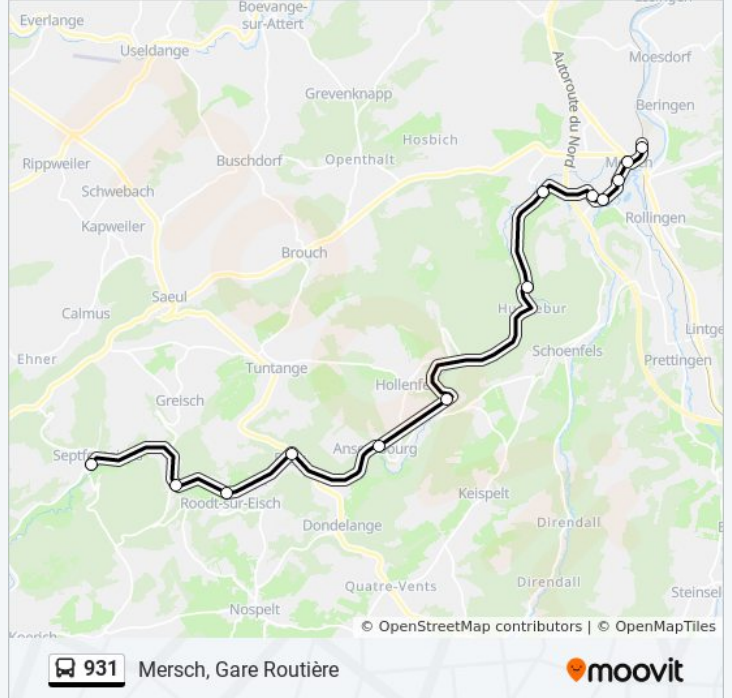

931

Mersch, Gare Routière

Téléchargez

La ligne 931 de bus (Mersch, Gare Routière) a 2 itinéraires. Pour les jours de la semaine, les heures de service sont: (1) Mersch, Gare Routière: 05:22 - 23:22(2) Septfontaines, Schoul: 06:08 - 22:08
Utilisez l'application Moovit pour trouver la station de la ligne 931 de bus la plus proche et savoir quand la prochaine ligne 931 de bus arrive.

Direction: Mersch, Gare Routière

13 arrêts

[VOIR LES HORAIRES DE LA LIGNE](#)

Septfontaines, Schoul
Septfontaines, Simmerfarm
Roodt/Bour, Bréck
Bour
Ansembourg, Kapell
Mariantal
Mersch, Hunnebour
Reckange/Mersch, Hunnebourerstr.
Mersch, Lankheck
Mersch, Nic. Welter
Mersch, Maartplaz
Mersch, Stäereplaz
Mersch, Gare Routière

Horaires de la ligne 931 de bus

Horaires de l'itinéraire Mersch, Gare Routière:

lundi	07:22 - 21:22
mardi	05:22 - 23:22
mercredi	05:22 - 23:22
jeudi	05:22 - 23:22
vendredi	05:22 - 23:22
samedi	05:22 - 23:22
dimanche	07:22 - 21:22

Informations de la ligne 931 de bus**Direction:** Mersch, Gare Routière**Arrêts:** 13**Durée du Trajet:** 25 min**Récapitulatif de la ligne:**

Direction: Septfontaines, Schoul

12 arrêts

[VOIR LES HORAIRES DE LA LIGNE](#)