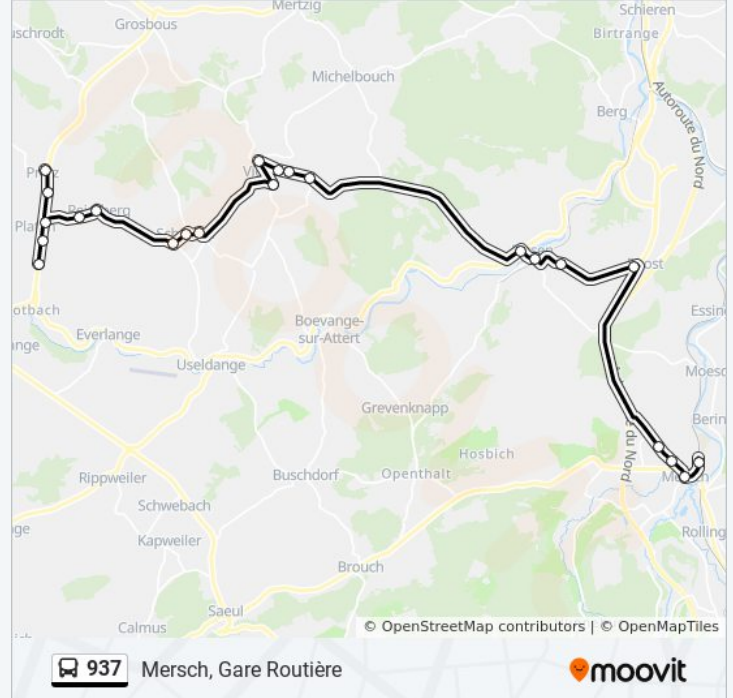

**Direction: Mersch, Gare Routière**

26 arrêts

[VOIR LES HORAIRES DE LA LIGNE](#)

Redange/Attert, Lycée Atert

Redange/Attert, Osperstrooss

Redange, Gare

Redange/Attert, Bian

Reichlange, Hostellerie

**Horaires de la ligne 937 de bus**

Horaires de l'itinéraire Mersch, Gare Routière:

lundi	07:11 - 21:11
mardi	05:11 - 23:11
mercredi	05:11 - 23:11
jeudi	05:11 - 23:11
vendredi	05:11 - 23:11
samedi	05:11 - 23:11
dimanche	07:11 - 21:11

**Informations de la ligne 937 de bus****Direction:** Mersch, Gare Routière**Arrêts:** 26**Durée du Trajet:** 38 min**Récapitulatif de la ligne:**

Rouscht

Mersch, Mierscherbiërg

Mersch, Beim Klouschter

Mersch, Stäereplaz

Mersch, Gare Routière

**Direction: Redange/Attert, Lycée Atert**

26 arrêts

[VOIR LES HORAIRES DE LA LIGNE](#)

Mersch, Gare Routière

Mersch, Stäereplaz

Mersch, Beim Klouschter

Mersch, Mierscherbiërg