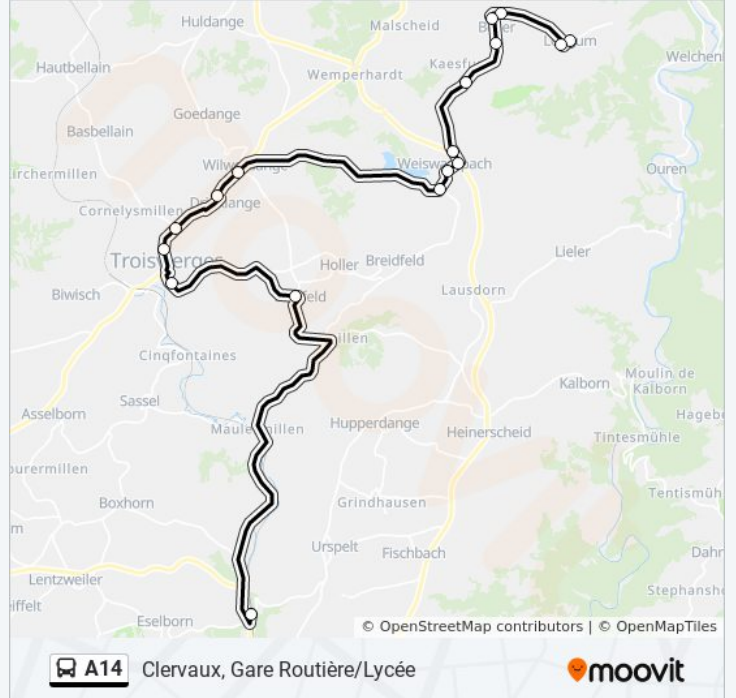

Utilisez l'application Moovit pour trouver la station de la ligne A14 de bus la plus proche et savoir quand la prochaine ligne A14 de bus arrive.

Direction: Clervaux, Gare Routière/Lycée

17 arrêts

[VOIR LES HORAIRES DE LA LIGNE](#)

Leithum, Bei Der Kirich
Leithum, Bei Der Aler Schull
Beiler, Beim Krécks
Beiler, Bei Der Aler Schull
Beiler, Op Der Halt
Beiler, Kaesfurt
Weiswampach, Illenburren
Weiswampach, läwwischt Duarref
Weiswampach, Bei Der Aler Post
Weiswampach, Dränk
Wilwerdange, Schoul
Drinklange
Troisvierges, Pasterknapp
Troisvierges, Tomm
Troisvierges, Bënzelterstrooss
Binsfeld, Beim Musée
Clervaux, Gare Routière/Lycée

Informations de la ligne A14 de bus

Direction: Clervaux, Gare Routière/Lycée

Arrêts: 17

Durée du Trajet: 29 min

Récapitulatif de la ligne:

Direction: Leithum, Bei Der Kirich

17 arrêts

[VOIR LES HORAIRES DE LA LIGNE](#)

Clervaux, Gare Routière/Lycée

Binsfeld, Beim Musée

Troisvierges, Bënzelterstrooss

Troisvierges, Tomm

Troisvierges, Pasterknapp

Drinklange

Wilwerdange, Schoul

Weiswampach, Dränk