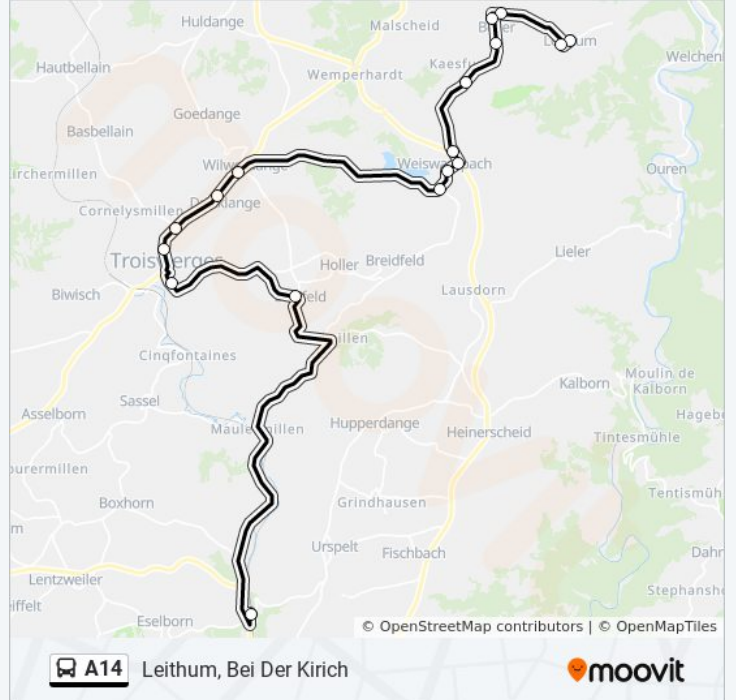

Utilisez l'application Moovit pour trouver la station de la ligne A14 de bus la plus proche et savoir quand la prochaine ligne A14 de bus arrive.

Direction: Clervaux, Gare Routière/Lycée

17 arrêts

[VOIR LES HORAIRES DE LA LIGNE](#)

Clervaux, Gare Routière/Lycée

Binsfeld, Beim Musée

Troisvierges, Bënzelterstrooss

Troisvierges, Tomm

Troisvierges, Pasterknapp

Drinklange

Wilwerdange, Schoul

Weiswampach, Dränk

Leithum, Bei Der Kirich

Horaires de la ligne A14 de bus

Horaires de l'itinéraire Leithum, Bei Der Kirich:

lundi	Pas Opérationnel
mardi	Pas Opérationnel
mercredi	14:55 - 16:37
jeudi	14:55 - 16:37
vendredi	14:55 - 16:37
samedi	Pas Opérationnel
dimanche	Pas Opérationnel

Informations de la ligne A14 de bus

Direction: Leithum, Bei Der Kirich

Arrêts: 17

Durée du Trajet: 29 min

Récapitulatif de la ligne:

Les horaires et trajets sur une carte de la ligne A14 de bus sont disponibles dans un fichier PDF hors-ligne sur moovitapp.com. Utilisez le [Appli Moovit](#) pour voir les horaires de bus, train ou métro en temps réel, ainsi que les instructions étape par étape pour tous les transports publics à Luxembourg.