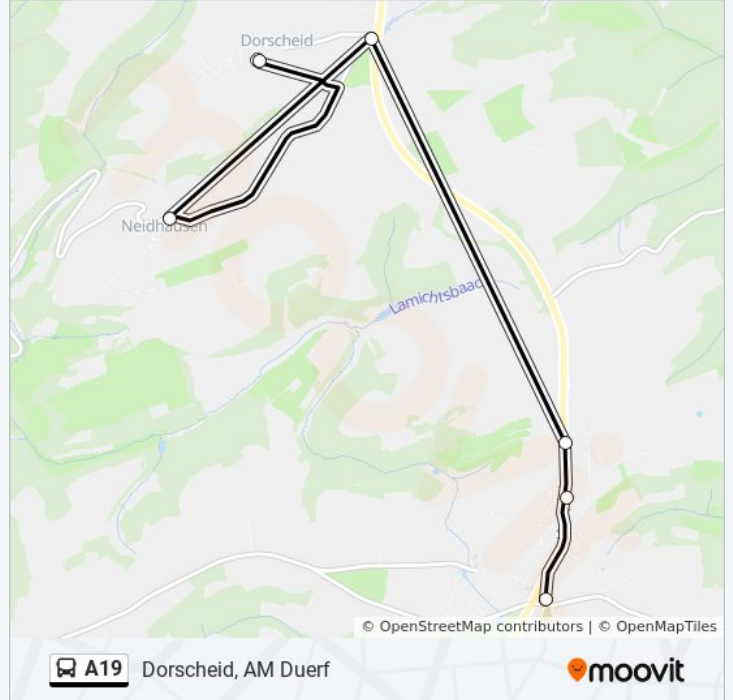

 A19

Dorscheid, AM Duerf

Téléchargez

La ligne A19 de bus Dorscheid, AM Duerf a un itinéraire. Pour les jours de la semaine, les heures de service sont:

(1) Dorscheid, AM Duerf: 12:25 - 15:25

Utilisez l'application Moovit pour trouver la station de la ligne A19 de bus la plus proche et savoir quand la prochaine ligne A19 de bus arrive.

**Direction: Dorscheid, AM Duerf**

6 arrêts

[VOIR LES HORAIRES DE LA LIGNE](#)

Hosingen, Eesberwee

Hosingen, Ewescht Duerf

Hosingen, Bayrischt

Dorscheid, AM Poul

Neidhausen, Kiirch

Dorscheid, AM Duerf

**Horaires de la ligne A19 de bus**

Horaires de l'itinéraire Dorscheid, AM Duerf:

lundi	Pas Opérationnel
mardi	Pas Opérationnel
mercredi	12:25 - 15:25
jeudi	12:25 - 15:25
vendredi	12:25 - 15:25
samedi	Pas Opérationnel
dimanche	Pas Opérationnel

**Informations de la ligne A19 de bus****Direction:** Dorscheid, AM Duerf**Arrêts:** 6**Durée du Trajet:** 8 min**Récapitulatif de la ligne:**

Les horaires et trajets sur une carte de la ligne A19 de bus sont disponibles dans un fichier PDF hors-ligne sur [moovitapp.com](https://moovitapp.com). Utilisez le [Appli Moovit](#) pour voir les horaires de bus, train ou métro en temps réel, ainsi que les instructions étape par étape pour tous les transports publics à Luxembourg.