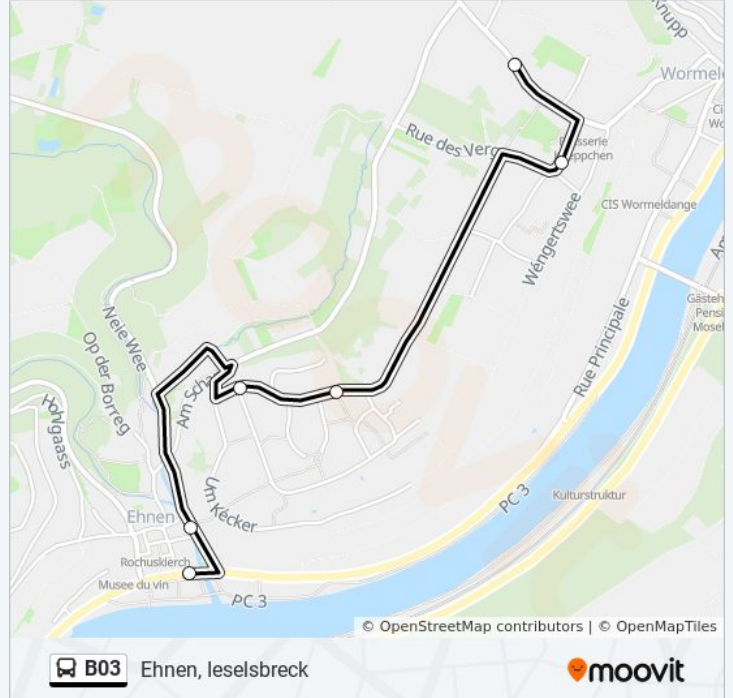

Utilisez l'application Moovit pour trouver la station de la ligne B03 de bus la plus proche et savoir quand la prochaine ligne B03 de bus arrive.

Direction: Ehnen, Ieselsbreck

6 arrêts

[VOIR LES HORAIRES DE LA LIGNE](#)

Wormeldange-Haut, Hiehl

Wormeldange-Haut, Bei Der Körch

Ehnen, Lehboesch 2

Ehnen, Lehboesch

Ehnen, Neie Wee

Ehnen, Ieselsbreck

Horaires de la ligne B03 de bus

Horaires de l'itinéraire Ehnen, Ieselsbreck:

lundi	Pas Opérationnel
mardi	Pas Opérationnel
mercredi	06:45
jeudi	06:45
vendredi	06:45
samedi	Pas Opérationnel
dimanche	Pas Opérationnel

Informations de la ligne B03 de bus**Direction:** Ehnen, Ieselsbreck**Arrêts:** 6**Durée du Trajet:** 7 min**Récapitulatif de la ligne:**

Direction: Wormeldange-Haut, Hiehl

6 arrêts

[VOIR LES HORAIRES DE LA LIGNE](#)

Ehnen, Puddel

Ehnen, Neie Wee

Ehnen, Lehboesch

Ehnen, Lehboesch 2

Wormeldange-Haut, Bei Der Körch