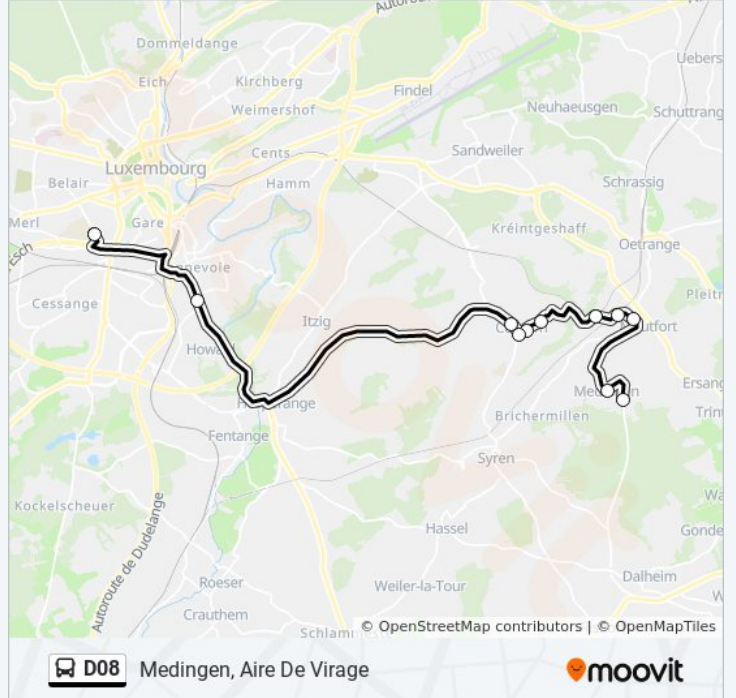

## Medingen, Aire De Virage

Téléchargez

La ligne D08 de bus (Medingen, Aire De Virage) a 2 itinéraires. Pour les jours de la semaine, les heures de service sont: (1) Medingen, Aire De Virage: 14:25 - 15:50(2) Merl, Geesseknäppchen (S): 07:06

Utilisez l'application Moovit pour trouver la station de la ligne D08 de bus la plus proche et savoir quand la prochaine ligne D08 de bus arrive.

**Direction: Medingen, Aire De Virage**

11 arrêts

[VOIR LES HORAIRES DE LA LIGNE](#)

Moutfort, Syrbréck

Medingen

Medingen, Aire De Virage

**Horaires de la ligne D08 de bus**

Horaires de l'itinéraire Medingen, Aire De Virage:

lundi	Pas Opérationnel
mardi	Pas Opérationnel
mercredi	14:25 - 15:50
jeudi	12:50 - 14:25
vendredi	14:25 - 15:50
samedi	Pas Opérationnel
dimanche	Pas Opérationnel

**Informations de la ligne D08 de bus****Direction:** Medingen, Aire De Virage**Arrêts:** 11**Durée du Trajet:** 31 min**Récapitulatif de la ligne:**