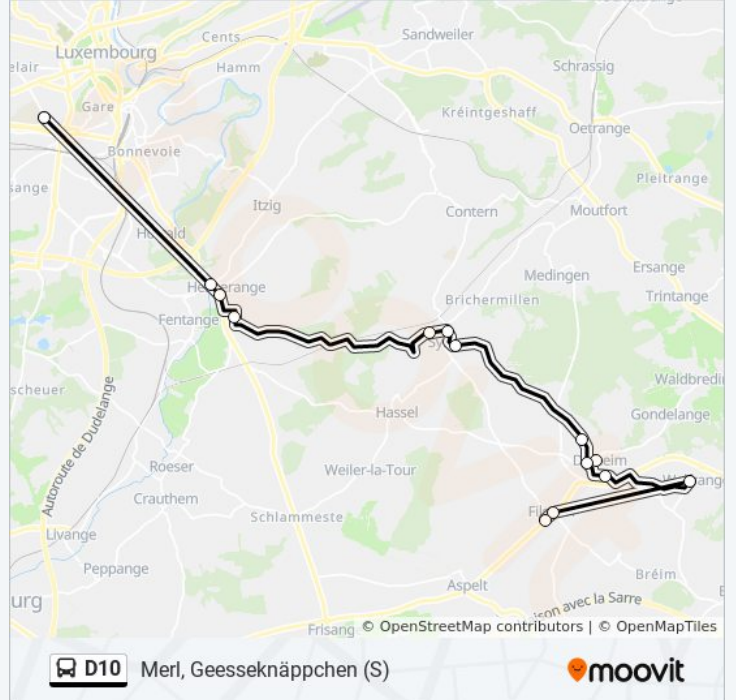

Les horaires et trajets sur une carte de la ligne D10 de bus sont disponibles dans un fichier PDF hors-ligne sur moovitapp.com. Utilisez le [Appli Moovit](#) pour voir les horaires de bus, train ou métro en temps réel, ainsi que les instructions étape par étape pour tous les transports publics à Luxembourg.

[À propos de Moovit](#) • [Solutions MaaS](#) • [Pays disponibles](#) • [Communauté Moovit](#)

© 2024 Moovit - Tous droits réservés

**Consultez les horaires
d'arrivée en direct**