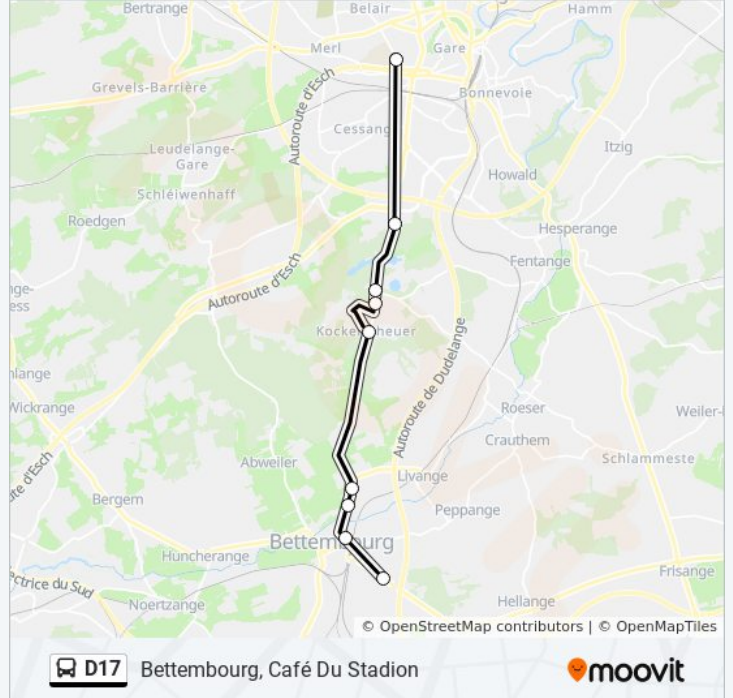

Direction: Dudelange, A Bëlleg

29 arrêts

[VOIR LES HORAIRES DE LA LIGNE](#)

Merl, Geesseknäppchen (S)
Kockelscheuer, Camping
Kockelscheuer, Kräizhaff
Kockelscheuer, Plateau
Kockelscheuer, Poudrierie
Bettembourg, Fankenacker
Bettembourg, 12 Gargullen
Bettembourg, Al Gemeng
Bettembourg, Kiircheplaz
Dudelange, Soibelkaul
Dudelange, Butschebuerg
Dudelange, Rue Angeldall
Dudelange, Route De Kayl
Dudelange, Rue Aloyse Kayser
Dudelange, Kierfecht
Dudelange, Gare
Dudelange, Gemeng
Dudelange, Rue Antoine Zinnen

Horaires de la ligne D17 de bus

Horaires de l'itinéraire Dudelange, A Bëlleg:

lundi	Pas Opérationnel
mardi	Pas Opérationnel
mercredi	14:25 - 15:50
jeudi	12:50 - 14:25
vendredi	14:25 - 15:50
samedi	Pas Opérationnel
dimanche	Pas Opérationnel

Informations de la ligne D17 de bus

Direction: Dudelange, A Bëlleg

Arrêts: 29

Durée du Trajet: 45 min

Récapitulatif de la ligne:

[Plan de la ligne D17 de bus](#)