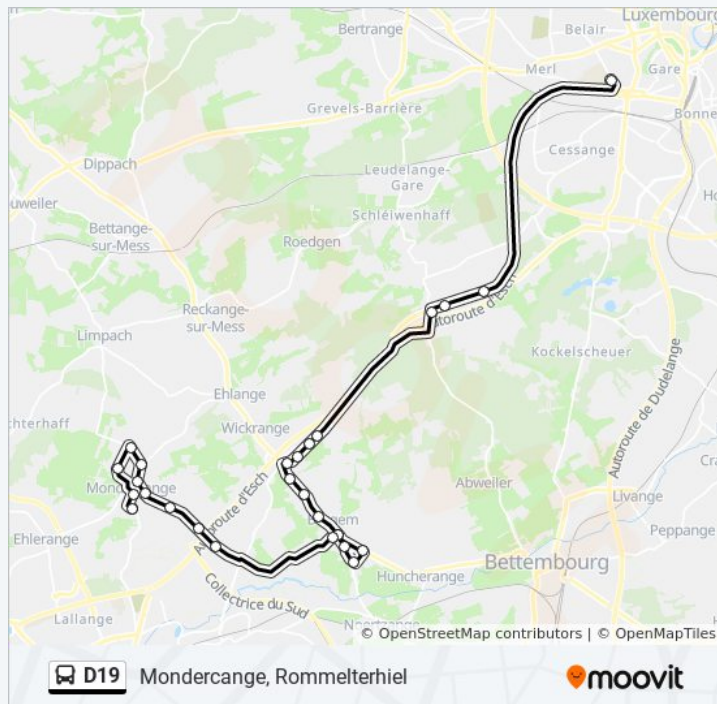

Pontpierre, Beim Kueb

Pontpierre, Koppberg

Pontpierre, Bei Der Kierch

Pontpierre, Steewee

Bergem, Steebréckerwee

Bergem, Centre

Bergem, AM Haff

Bergem, Blummestrooss

Bergem, Raedelsboesch

Bergem, Centre

Bergem, Beim Nèssert

Foetz, AM Butterbrill

Foetz, Rond Point

Mondercange, Krombach

Mondercange, Dokter

Mondercange, Police

Mondercange, Kazebach

Mondercange, Mausereck

Mondercange, Kierfecht

Mondercange, A.Thinnes

Mondercange, Rommelterhiel

Informations de la ligne D19 de bus

Direction: Mondercange, Rommelterhiel

Arrêts: 27

Durée du Trajet: 37 min

Récapitulatif de la ligne:

Les horaires et trajets sur une carte de la ligne D19 de bus sont disponibles dans un fichier PDF hors-ligne sur moovitapp.com. Utilisez le [Appli Moovit](#) pour voir les horaires de bus, train ou métro en temps réel, ainsi que les instructions étape par étape pour tous les transports publics à Luxembourg.

[À propos de Moovit](#) • [Solutions MaaS](#) • [Pays disponibles](#) • [Communauté Moovit](#)

© 2024 Moovit - Tous droits réservés

**Consultez les horaires
d'arrivée en direct**