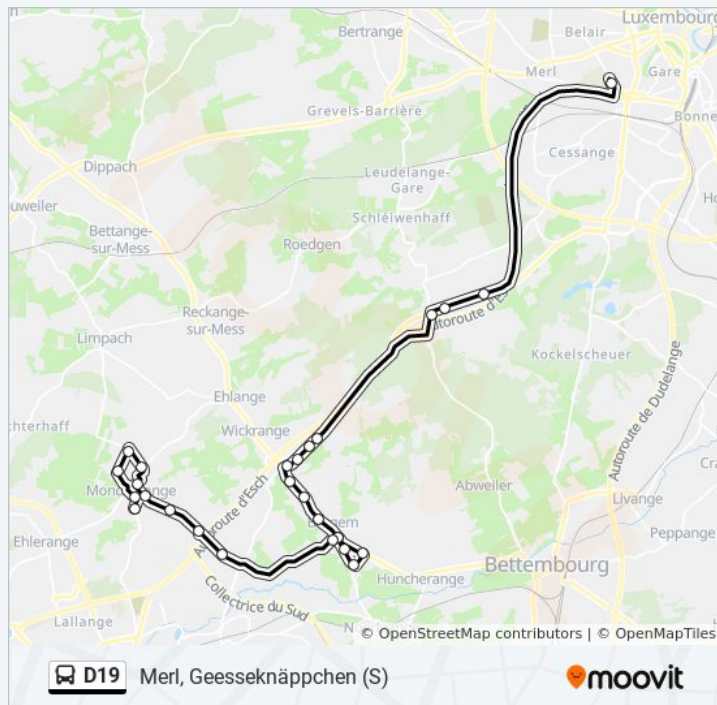

Bergem, Steebréckerwee

Pontpierre, Steewe

Pontpierre, Bei Der Kierch

Pontpierre, Koppberg

Pontpierre, Beim Kueb

Pontpierre, Lëtzebuergerstr.

Pontpierre, Leideleng

Leudelage, Beetebuergerwee

Leudelage, Op Der Strooss

Leudelage, Edeleck

Merl, Geesseknäppchen (S)

dimanche

Pas Opérationnel

Informations de la ligne D19 de bus

Direction: Merl, Geesseknäppchen (S)

Arrêts: 27

Durée du Trajet: 24 min

Récapitulatif de la ligne:

Direction: Mondercange, Rommelterhiel

27 arrêts

[VOIR LES HORAIRES DE LA LIGNE](#)

Merl, Geesseknäppchen (S)

Leudelage, Edeleck

Leudelage, Op Der Strooss