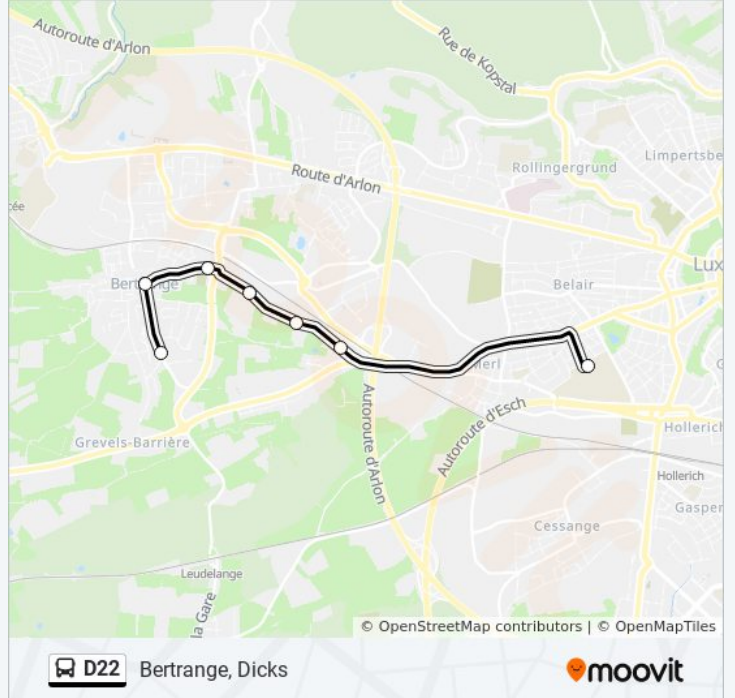

Bertrange, Dicks

Téléchargez

La ligne D22 de bus (Bertrange, Dicks) a 2 itinéraires. Pour les jours de la semaine, les heures de service sont:

(1) Bertrange, Dicks: 14:25 - 15:50(2) Merl, Geesseknäppchen (N): 07:27

Utilisez l'application Moovit pour trouver la station de la ligne D22 de bus la plus proche et savoir quand la prochaine ligne D22 de bus arrive.

Direction: Bertrange, Dicks

7 arrêts

[VOIR LES HORAIRES DE LA LIGNE](#)

Merl, Geesseknäppchen (N)

Bertrange, Fleuri

Bertrange, Richterwee

Bertrange, Montereale

Bertrange, Kierfecht

Bertrange, Gemeng

Bertrange, Dicks

Horaires de la ligne D22 de bus

Informations de la ligne D22 de bus**Direction:** Bertrange, Dicks**Arrêts:** 7**Durée du Trajet:** 13 min**Récapitulatif de la ligne:**

Direction: Merl, Geesseknäppchen (N)

7 arrêts

[VOIR LES HORAIRES DE LA LIGNE](#)