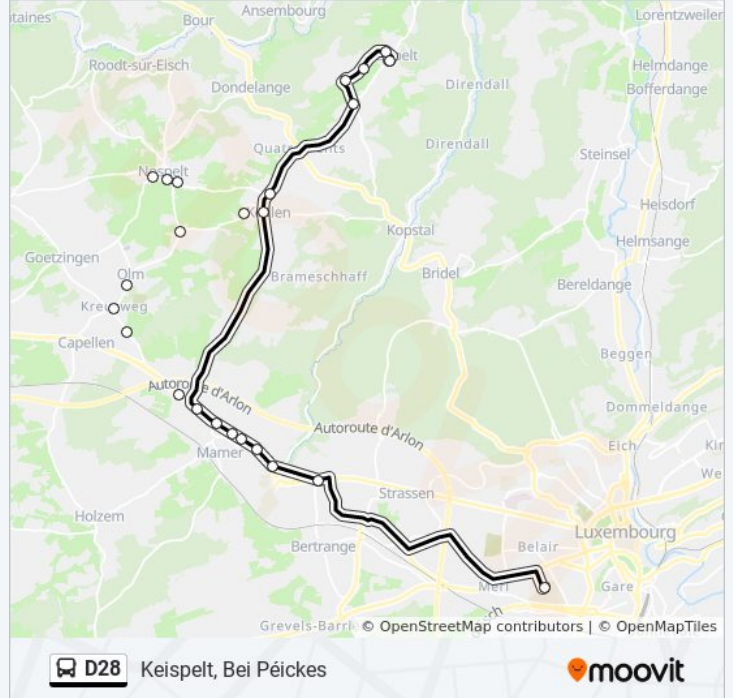

Keispelt, Bei Péïckes

Téléchargez

La ligne D28 de bus (Keispelt, Bei Péïckes) a 2 itinéraires. Pour les jours de la semaine, les heures de service sont:

(1) Keispelt, Bei Péïckes: 14:25 - 15:50(2) Merl, Geesseknäppchen (N): 07:05 - 07:09

Utilisez l'application Moovit pour trouver la station de la ligne D28 de bus la plus proche et savoir quand la prochaine ligne D28 de bus arrive.

Direction: Keispelt, Bei Péïckes

24 arrêts

[VOIR LES HORAIRES DE LA LIGNE](#)

Kehlen, Enneschte Buer

Kehlen, Bei Fiewer

Kehlen, Schaarfeneck

Meispelt, Kräizwee

Meispelt, Bei Mëllesch

Horaires de la ligne D28 de bus

Horaires de l'itinéraire Keispelt, Bei Péïckes:

lundi	Pas Opérationnel
mardi	Pas Opérationnel
mercredi	14:25 - 15:50
jeudi	12:50 - 14:25
vendredi	14:25 - 15:50
samedi	Pas Opérationnel
dimanche	Pas Opérationnel

Informations de la ligne D28 de bus**Direction:** Keispelt, Bei Péïckes**Arrêts:** 24**Durée du Trajet:** 29 min**Récapitulatif de la ligne:**

Meispelt, Kuesselt

Keispelt, Spellen Eck

Keispelt, Bei Péïckes