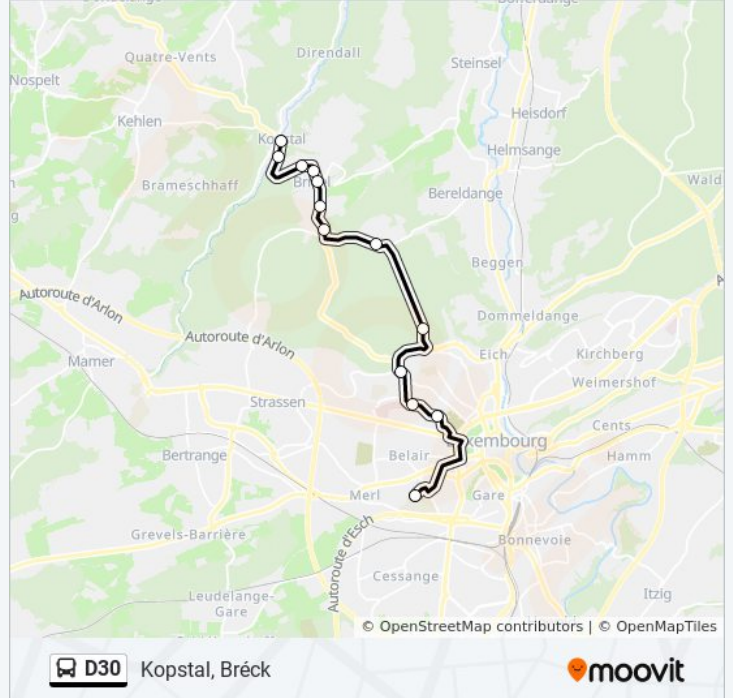

Kopstal, Bréck

Téléchargez

La ligne D30 de bus (Kopstal, Bréck) a 2 itinéraires. Pour les jours de la semaine, les heures de service sont:

(1) Kopstal, Bréck: 14:25 - 15:50(2) Merl, Geesseknäppchen (N): 07:15

Utilisez l'application Moovit pour trouver la station de la ligne D30 de bus la plus proche et savoir quand la prochaine ligne D30 de bus arrive.

**Direction: Kopstal, Bréck**

13 arrêts

[VOIR LES HORAIRES DE LA LIGNE](#)

**Informations de la ligne D30 de bus****Direction:** Kopstal, Bréck**Arrêts:** 13**Durée du Trajet:** 24 min**Récapitulatif de la ligne:**

### Direction: Merl, Geesseknäppchen (N)

13 arrêts

[VOIR LES HORAIRES DE LA LIGNE](#)

- Kopstal, Bréck
- Kopstal, Kléipesch
- Bridel, Berk
- Bridel, Flamo
- Bridel, Taverne
- Bridel, Stuff
- Bridel, Schanz
- Biirgerkräiz
- Bambësch, Centre Sportif
- Rollingergrund, Roudebiërg
- Rollingergrund, Val Fleuri
- Rollingergrund, Bei Der Fiëls
- Merl, Geesseknäppchen (N)