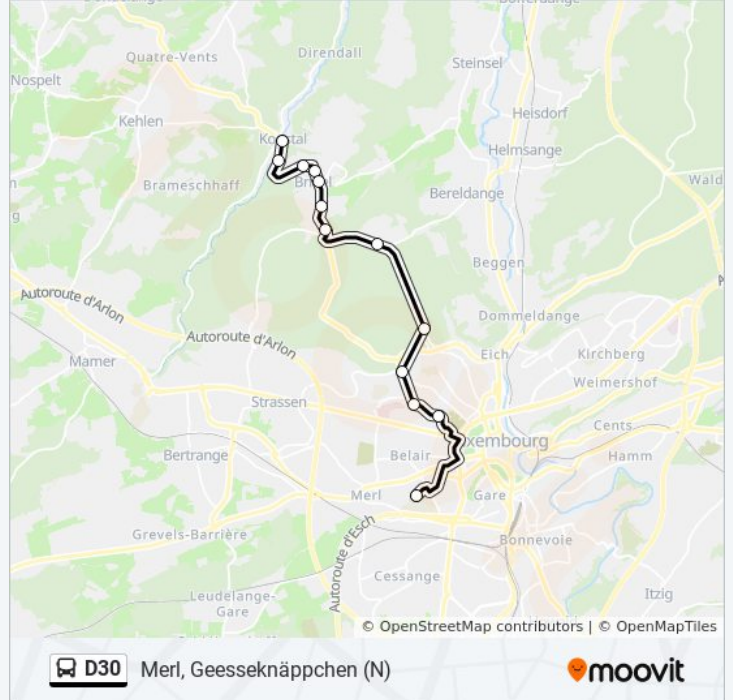

Utilisez l'application Moovit pour trouver la station de la ligne D30 de bus la plus proche et savoir quand la prochaine ligne D30 de bus arrive.

**Direction: Kopstal, Bréck**

13 arrêts

[VOIR LES HORAIRES DE LA LIGNE](#)

**Informations de la ligne D30 de bus****Direction:** Kopstal, Bréck**Arrêts:** 13**Durée du Trajet:** 24 min**Récapitulatif de la ligne:**

### Direction: Merl, Geesseknäppchen (N)

13 arrêts

[VOIR LES HORAIRES DE LA LIGNE](#)

- Kopstal, Bréck
- Kopstal, Kléipesch
- Bridel, Berk
- Bridel, Flamo
- Bridel, Taverne
- Bridel, Stuff
- Bridel, Schanz
- Biirgerkräiz
- Bambësch, Centre Sportif
- Rollingergrund, Roudebiërg
- Rollingergrund, Val Fleuri
- Rollingergrund, Bei Der Fiëls
- Merl, Geesseknäppchen (N)

### Informations de la ligne D30 de bus

**Direction:** Merl, Geesseknäppchen (N)

**Arrêts:** 13

**Durée du Trajet:** 35 min

**Récapitulatif de la ligne:**

Les horaires et trajets sur une carte de la ligne D30 de bus sont disponibles dans un fichier PDF hors-ligne sur [moovitapp.com](https://moovitapp.com). Utilisez le [Appli Moovit](#) pour voir les horaires de bus, train ou métro en temps réel, ainsi que les instructions étape par étape pour tous les transports publics à Luxembourg.