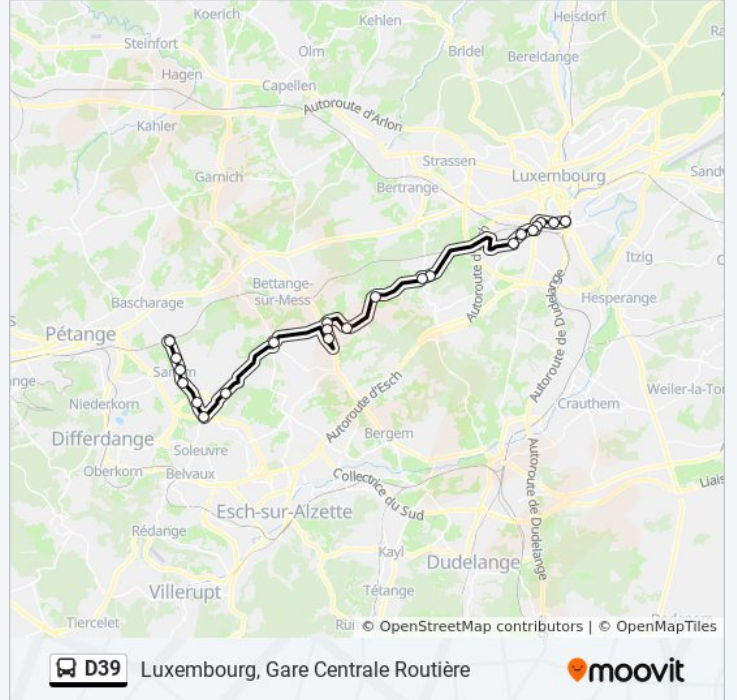

Utilisez l'application Moovit pour trouver la station de la ligne D39 de bus la plus proche et savoir quand la prochaine ligne D39 de bus arrive.

Direction: Luxembourg, Gare Centrale Routière

21 arrêts

[VOIR LES HORAIRES DE LA LIGNE](#)

Bascharage/Sanem, Gare Routière

Sanem, Op Lohr

Sanem, Zentrum

Sanem, Schlass

Soleuvre, Reitschoul

Soleuvre, Aessen

Sanem, W.S.A.

Limpach, Kiirch

Cessange, Barrès

Hollerich, Aciérie

Hollerich, Jean-Baptiste Merkels

Hollerich, Fonderie

Luxembourg, Gare Centrale Routière

Horaires de la ligne D39 de bus

Horaires de l'itinéraire Luxembourg, Gare Centrale Routière:

lundi	Pas Opérationnel
mardi	Pas Opérationnel
mercredi	06:43
jeudi	06:43
vendredi	06:43
samedi	Pas Opérationnel
dimanche	Pas Opérationnel

Informations de la ligne D39 de bus**Direction:** Luxembourg, Gare Centrale Routière**Arrêts:** 21**Durée du Trajet:** 47 min**Récapitulatif de la ligne:**