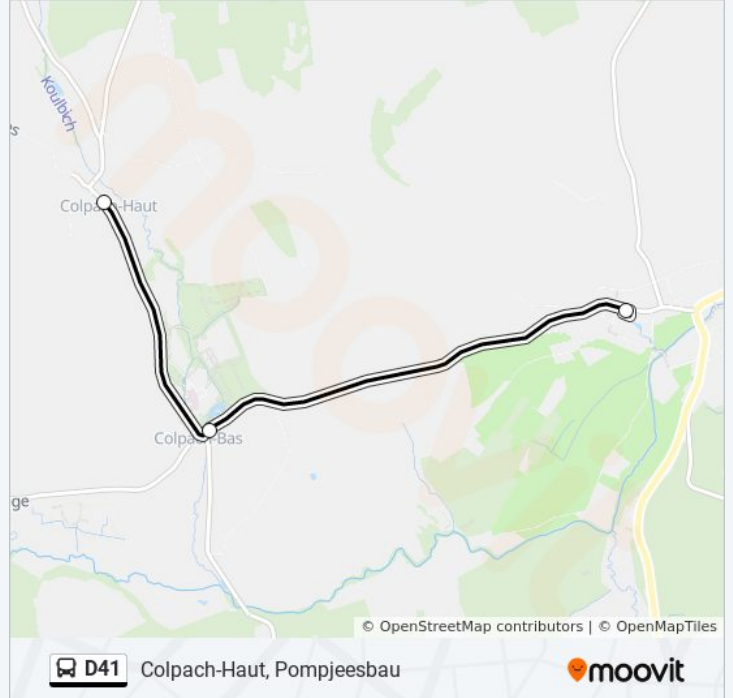

 D41

Colpach-Haut, Pompjeesbau

Téléchargez

La ligne D41 de bus (Colpach-Haut, Pompjeesbau) a 2 itinéraires. Pour les jours de la semaine, les heures de service sont:

(1) Colpach-Haut, Pompjeesbau: 13:39(2) Perlé, Gare: 16:32

Utilisez l'application Moovit pour trouver la station de la ligne D41 de bus la plus proche et savoir quand la prochaine ligne D41 de bus arrive.

Direction: Colpach-Haut, Pompjeesbau

3 arrêts

[VOIR LES HORAIRES DE LA LIGNE](#)

Ell, Beim Musikssaul

Colpach-Bas, Schlass

Colpach-Haut, Pompjeesbau

Horaires de la ligne D41 de bus

Horaires de l'itinéraire Colpach-Haut, Pompjeesbau:

lundi	Pas Opérationnel
mardi	Pas Opérationnel
mercredi	Pas Opérationnel
jeudi	13:39
vendredi	Pas Opérationnel
samedi	Pas Opérationnel
dimanche	Pas Opérationnel

Informations de la ligne D41 de bus**Direction:** Colpach-Haut, Pompjeesbau**Arrêts:** 3**Durée du Trajet:** 4 min**Récapitulatif de la ligne:**

Direction: Perlé, Gare

11 arrêts

[VOIR LES HORAIRES DE LA LIGNE](#)