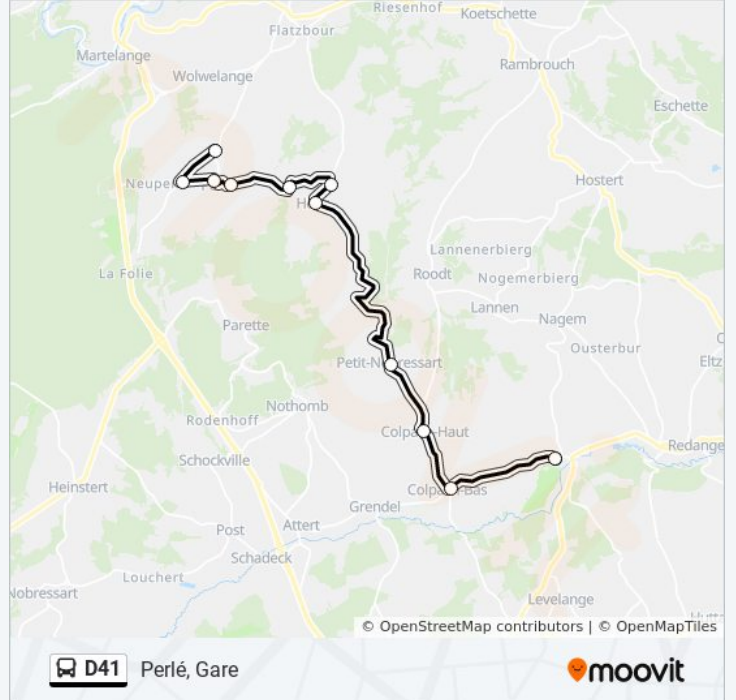

Les horaires et trajets sur une carte de la ligne D41 de bus sont disponibles dans un fichier PDF hors-ligne sur moovitapp.com. Utilisez le [Appli Moovit](#) pour voir les horaires de bus, train ou métro en temps réel, ainsi que les instructions étape par étape pour tous les transports publics à Luxembourg.

[À propos de Moovit](#) • [Solutions MaaS](#) • [Pays disponibles](#) • [Communauté Moovit](#)

© 2024 Moovit - Tous droits réservés

**Consultez les horaires
d'arrivée en direct**