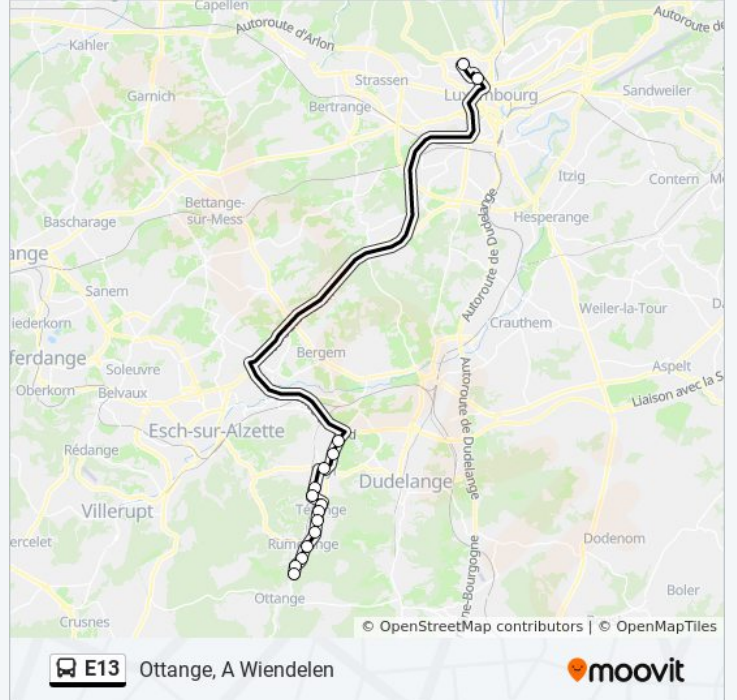

Utilisez l'application Moovit pour trouver la station de la ligne E13 de bus la plus proche et savoir quand la prochaine ligne E13 de bus arrive.

Direction: Limpertsberg, L.T.C.

19 arrêts

[VOIR LES HORAIRES DE LA LIGNE](#)

Informations de la ligne E13 de bus

Direction: Ottange, A Wiendelen

Arrêts: 17

Durée du Trajet: 48 min

Récapitulatif de la ligne:

Les horaires et trajets sur une carte de la ligne E13 de bus sont disponibles dans un fichier PDF hors-ligne sur moovitapp.com. Utilisez le [Appli Moovit](#) pour voir les horaires de bus, train ou métro en temps réel, ainsi que les instructions étape par étape pour tous les transports publics à Luxembourg.