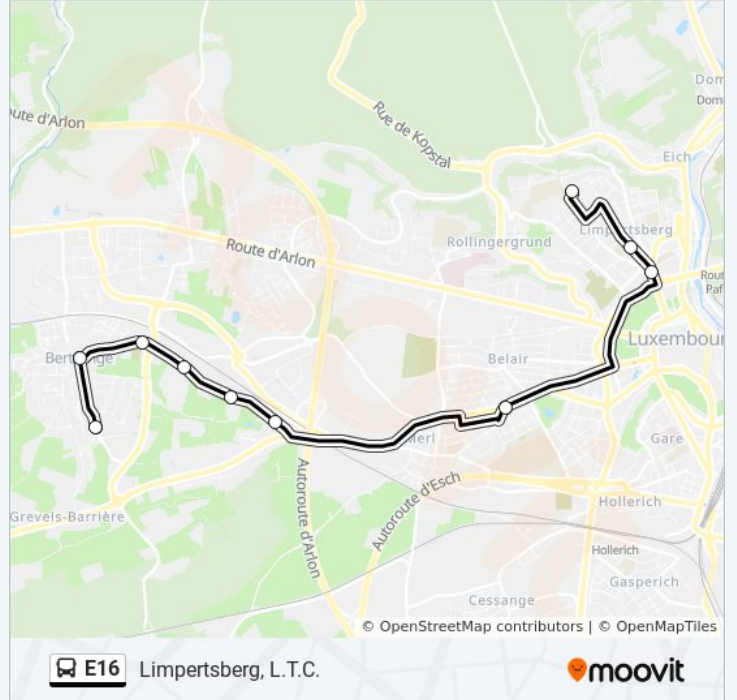

Utilisez l'application Moovit pour trouver la station de la ligne E16 de bus la plus proche et savoir quand la prochaine ligne E16 de bus arrive.

**Direction: Bertrange, Dicks**

10 arrêts

[VOIR LES HORAIRES DE LA LIGNE](#)

**Informations de la ligne E16 de bus****Direction:** Bertrange, Dicks**Arrêts:** 10**Durée du Trajet:** 29 min**Récapitulatif de la ligne:**

**Direction: Limpertsberg, L.T.C.**

10 arrêts

[VOIR LES HORAIRES DE LA LIGNE](#)

**Horaires de la ligne E16 de bus**

Horaires de l'itinéraire Limpertsberg, L.T.C.:

lundi	Pas Opérationnel
mardi	Pas Opérationnel
mercredi	07:15
jeudi	07:15
vendredi	07:15
samedi	Pas Opérationnel
dimanche	Pas Opérationnel

**Informations de la ligne E16 de bus**

**Direction:** Limpertsberg, L.T.C.

**Arrêts:** 10

**Durée du Trajet:** 35 min

**Récapitulatif de la ligne:**

Les horaires et trajets sur une carte de la ligne E16 de bus sont disponibles dans un fichier PDF hors-ligne sur [moovitapp.com](https://moovitapp.com). Utilisez le [Appli Moovit](#) pour voir les horaires de bus, train ou métro en temps réel, ainsi que les instructions étape par étape pour tous les transports publics à Luxembourg.