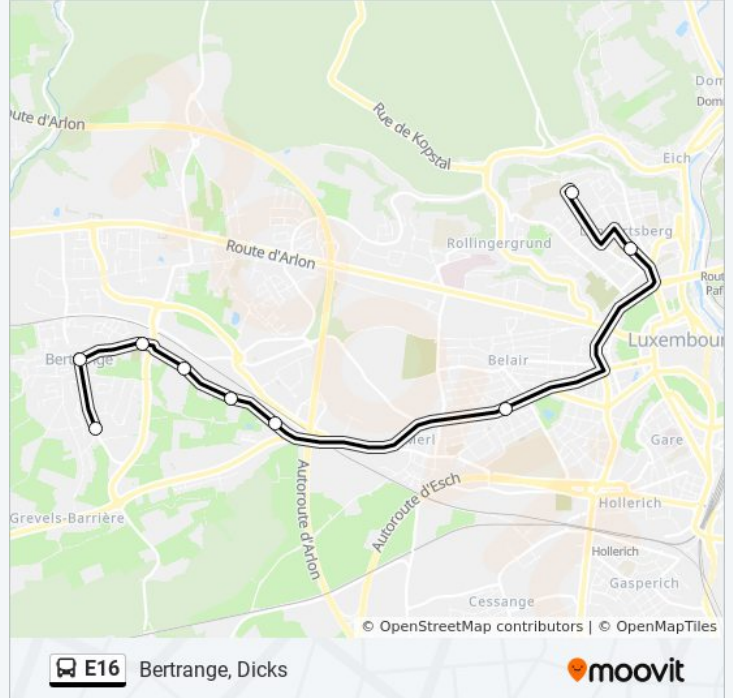

Utilisez l'application Moovit pour trouver la station de la ligne E16 de bus la plus proche et savoir quand la prochaine ligne E16 de bus arrive.

**Direction: Bertrange, Dicks**

10 arrêts

[VOIR LES HORAIRES DE LA LIGNE](#)

Bertrange, Gemeng

Bertrange, Dicks

**Horaires de la ligne E16 de bus**

Horaires de l'itinéraire Bertrange, Dicks:

lundi	Pas Opérationnel
mardi	Pas Opérationnel
mercredi	14:03 - 15:10
jeudi	14:03 - 15:10
vendredi	14:03 - 15:10
samedi	Pas Opérationnel
dimanche	Pas Opérationnel

**Informations de la ligne E16 de bus****Direction:** Bertrange, Dicks**Arrêts:** 10**Durée du Trajet:** 29 min**Récapitulatif de la ligne:**

**Direction: Limpertsberg, L.T.C.**

10 arrêts

[VOIR LES HORAIRES DE LA LIGNE](#)