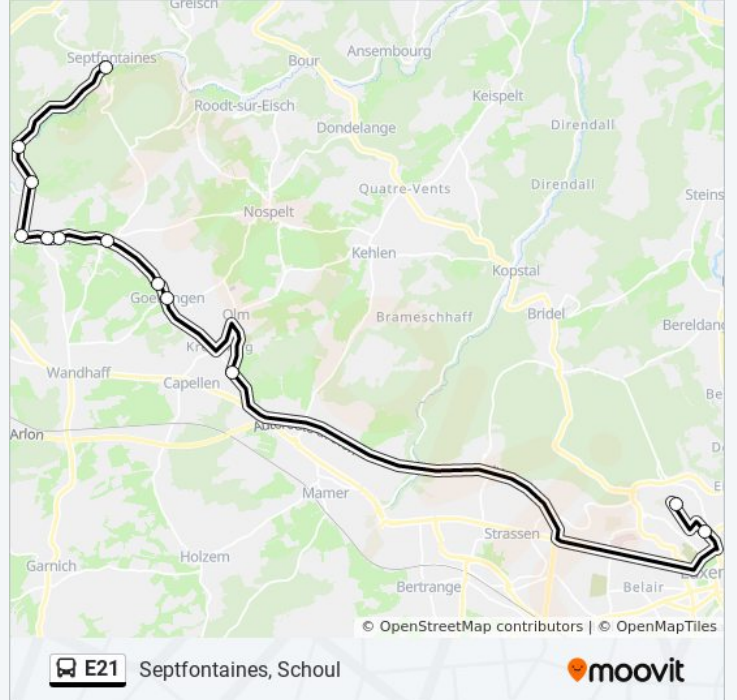

Direction: Limpertsberg, L.T.C.

13 arrêts

[VOIR LES HORAIRES DE LA LIGNE](#)

Septfontaines, Schoul

Septfontaines, Op Lauterbur

Koerich, Ses

Koerich, Fuurt

Koerich, Gemeng

Informations de la ligne E21 de bus

Direction: Limpertsberg, L.T.C.

Arrêts: 13

Durée du Trajet: 53 min

Récapitulatif de la ligne:

Direction: Septfontaines, Schoul

13 arrêts

[VOIR LES HORAIRES DE LA LIGNE](#)

Koerich, Gemeng

Koerich, Fuurt

Koerich, Ses

Septfontaines, Op Lauterbur

Septfontaines, Schoul

Horaires de la ligne E21 de bus

Horaires de l'itinéraire Septfontaines, Schoul:

lundi	Pas Opérationnel
mardi	Pas Opérationnel
mercredi	14:03 - 15:35
jeudi	14:03
vendredi	14:03 - 15:35
samedi	Pas Opérationnel
dimanche	Pas Opérationnel

Informations de la ligne E21 de bus

Direction: Septfontaines, Schoul

Arrêts: 13

Durée du Trajet: 37 min

Récapitulatif de la ligne:

Les horaires et trajets sur une carte de la ligne E21 de bus sont disponibles dans un fichier PDF hors-ligne sur moovitapp.com. Utilisez le [Appli Moovit](#) pour voir les horaires de bus, train ou métro en temps réel, ainsi que les instructions étape par étape pour tous les transports publics à Luxembourg.