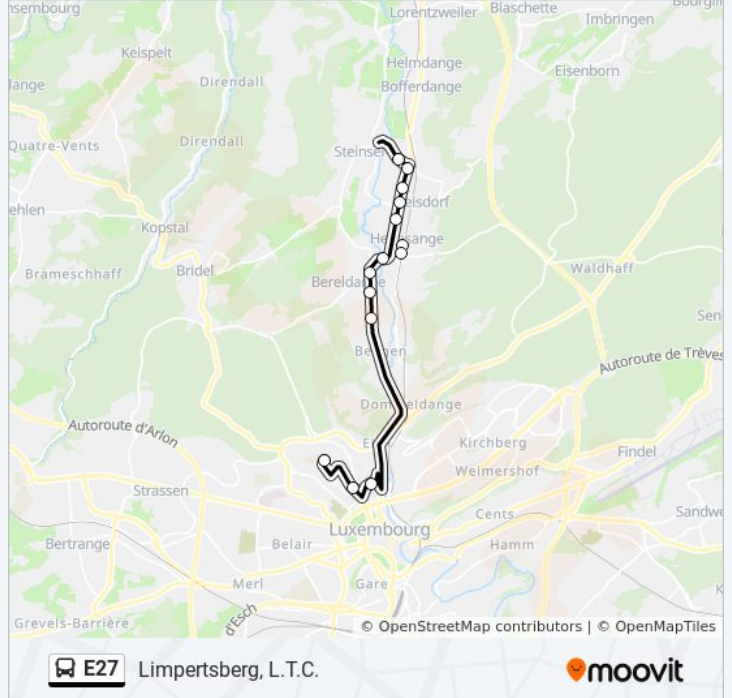

Utilisez l'application Moovit pour trouver la station de la ligne E27 de bus la plus proche et savoir quand la prochaine ligne E27 de bus arrive.

Direction: Hunsdorf, Bei Der Kiirch

22 arrêts

[VOIR LES HORAIRES DE LA LIGNE](#)

Informations de la ligne E27 de bus**Direction:** Hunsdorf, Bei Der Kiirch**Arrêts:** 22**Durée du Trajet:** 29 min**Récapitulatif de la ligne:**

Hunsdorf, Bei Der Kiirch

Direction: Limpertsberg, L.T.C.

Horaires de la ligne E27 de bus

Horaires de l'itinéraire Limpertsberg, L.T.C.:

lundi	Pas Opérationnel
mardi	Pas Opérationnel
mercredi	07:16 - 07:17
jeudi	07:16 - 07:17
vendredi	07:16 - 07:17
samedi	Pas Opérationnel
dimanche	Pas Opérationnel

Informations de la ligne E27 de bus

Direction: Limpertsberg, L.T.C.

Arrêts: 14

Durée du Trajet: 27 min

Récapitulatif de la ligne:

Direction: Steinsel, Michel Rodange Plaz

19 arrêts

[VOIR LES HORAIRES DE LA LIGNE](#)