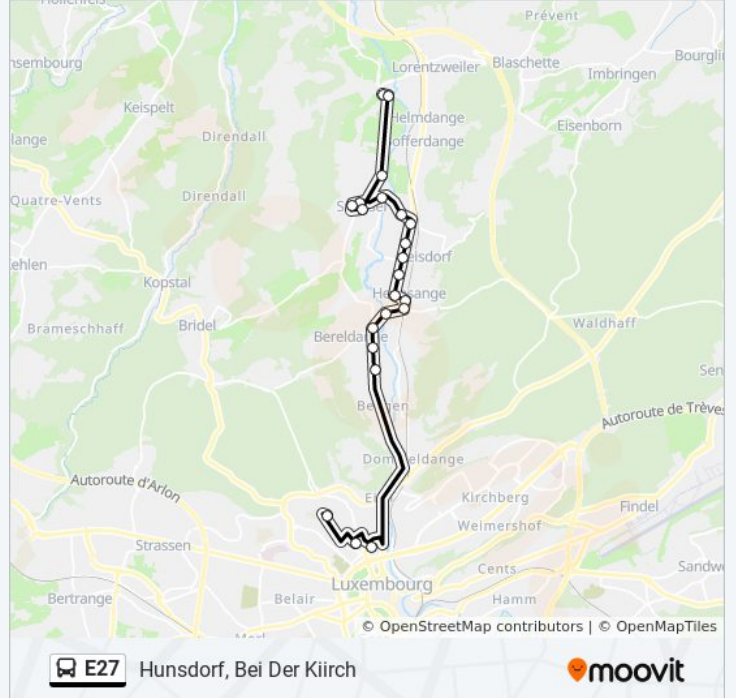

Utilisez l'application Moovit pour trouver la station de la ligne E27 de bus la plus proche et savoir quand la prochaine ligne E27 de bus arrive.

Direction: Hunsdorf, Bei Der Kiirch

22 arrêts

[VOIR LES HORAIRES DE LA LIGNE](#)

Steinsel, Schoul

Steinsel, Bourgaass

Steinsel, Michel Rodange Plaz

Mullendorf, Op Der Muschel

Hunsdorf, Alsbech

Horaires de la ligne E27 de bus

Horaires de l'itinéraire Hunsdorf, Bei Der Kiirch:

lundi	Pas Opérationnel
mardi	Pas Opérationnel
mercredi	14:03 - 15:10
jeudi	11:45 - 15:10
vendredi	14:03 - 15:10
samedi	Pas Opérationnel
dimanche	Pas Opérationnel

Informations de la ligne E27 de bus**Direction:** Hunsdorf, Bei Der Kiirch**Arrêts:** 22**Durée du Trajet:** 29 min**Récapitulatif de la ligne:**

Hunsdorf, Bei Der Kiirch

Direction: Limpertsberg, L.T.C.

14 arrêts

[VOIR LES HORAIRES DE LA LIGNE](#)

Heisdorf, Altersheem

Heisdorf, Klouster

Heisdorf, Bei Der Parkmauer

Heisdorf, Millewee

Helmsange, Mercatoris

Walferdange, Gare Routière