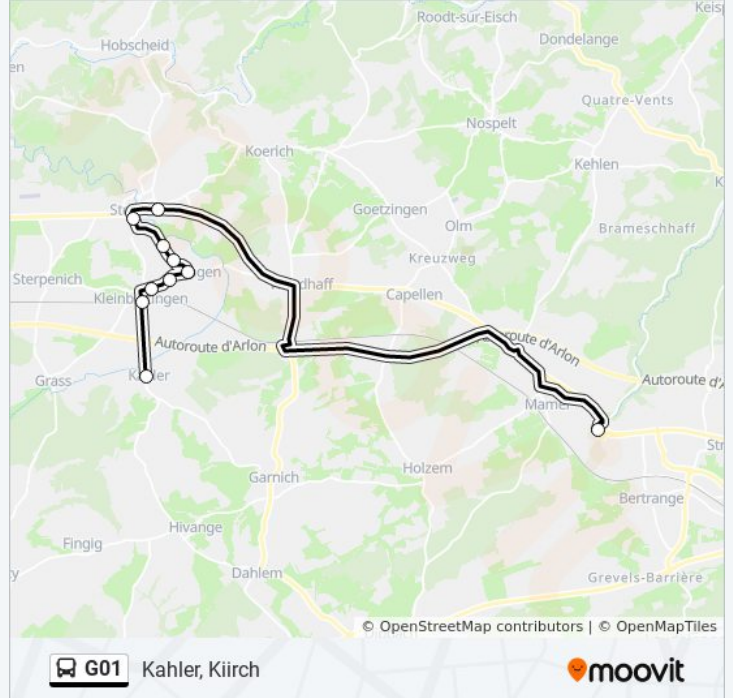

Utilisez l'application Moovit pour trouver la station de la ligne G01 de bus la plus proche et savoir quand la prochaine ligne G01 de bus arrive.

Direction: Kahler, Kiirch

11 arrêts

[VOIR LES HORAIRES DE LA LIGNE](#)

Mamer (Lycée), Gare Routière

Steinfort, Äischzenter

Steinfort, Schoul

Hagen, Op Eechelter

Hagen, Laach

Hagen, 2 Stengëforterstrooss

Kleinbettingen, Kiirfecht

Kleinbettingen, Duerf

Kleinbettingen, Gare Routière

Kahler, Gare

Kahler, Kiirch

Horaires de la ligne G01 de bus

Horaires de l'itinéraire Kahler, Kiirch:

lundi	Pas Opérationnel
mardi	Pas Opérationnel
mercredi	14:30
jeudi	14:30
vendredi	14:30
samedi	Pas Opérationnel
dimanche	Pas Opérationnel

Informations de la ligne G01 de bus**Direction:** Kahler, Kiirch**Arrêts:** 11**Durée du Trajet:** 27 min**Récapitulatif de la ligne:**

Direction: Mamer (Lycée), Gare Routière

11 arrêts

[VOIR LES HORAIRES DE LA LIGNE](#)