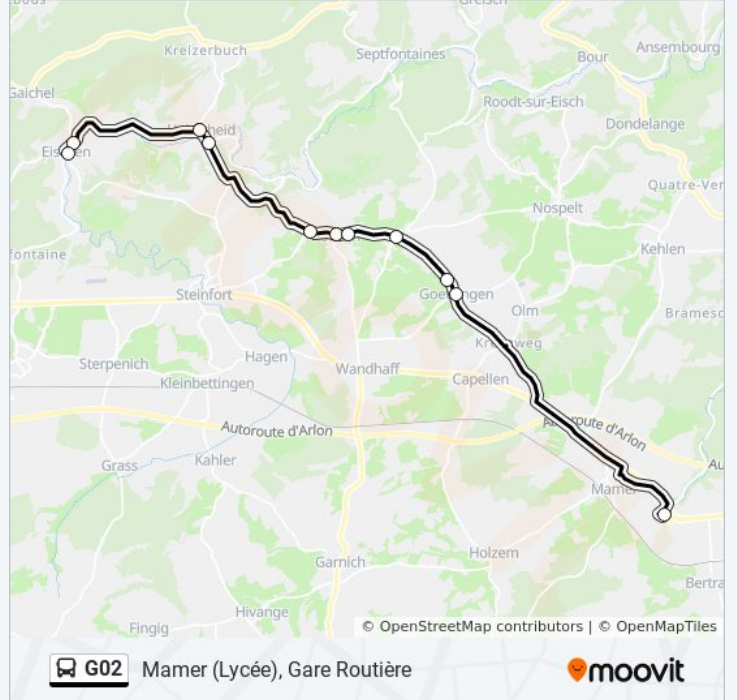

Eischen, Denn Pont

Téléchargez

La ligne G02 de bus (Eischen, Denn Pont) a 2 itinéraires. Pour les jours de la semaine, les heures de service sont:

(1) Eischen, Denn Pont: 14:30(2) Mamer (Lycée), Gare Routière: 07:30

Utilisez l'application Moovit pour trouver la station de la ligne G02 de bus la plus proche et savoir quand la prochaine ligne G02 de bus arrive.

Direction: Eischen, Denn Pont

11 arrêts

[VOIR LES HORAIRES DE LA LIGNE](#)

Informations de la ligne G02 de bus**Direction:** Eischen, Denn Pont**Arrêts:** 11**Durée du Trajet:** 24 min**Récapitulatif de la ligne:**

Direction: Mamer (Lycée), Gare Routière

11 arrêts

[VOIR LES HORAIRES DE LA LIGNE](#)

Informations de la ligne G02 de bus

Direction: Mamer (Lycée), Gare Routière

Arrêts: 11

Durée du Trajet: 28 min

Récapitulatif de la ligne:

Les horaires et trajets sur une carte de la ligne G02 de bus sont disponibles dans un fichier PDF hors-ligne sur moovitapp.com. Utilisez le [Appli Moovit](#) pour voir les horaires de bus, train ou métro en temps réel, ainsi que les instructions étape par étape pour tous les transports publics à Luxembourg.