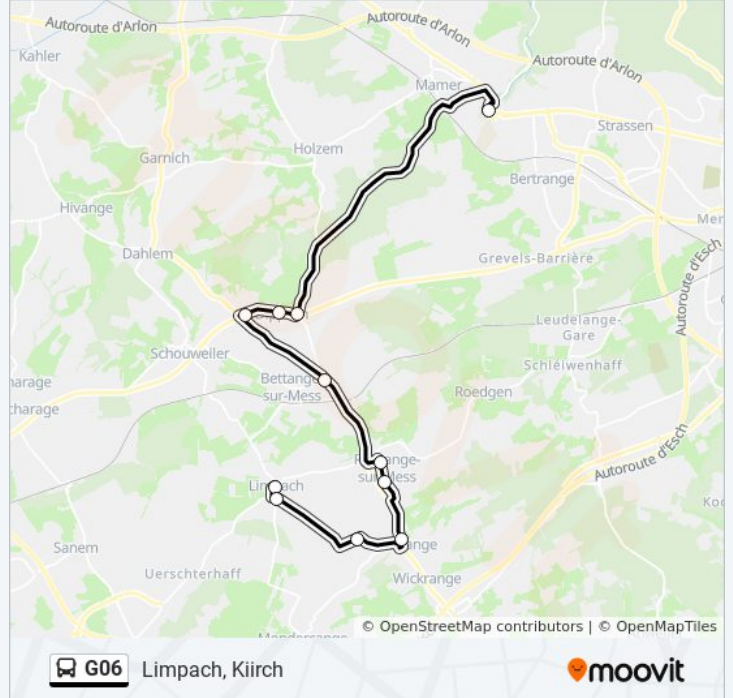

Utilisez l'application Moovit pour trouver la station de la ligne G06 de bus la plus proche et savoir quand la prochaine ligne G06 de bus arrive.

Direction: Limpach, Kiirch

11 arrêts

[VOIR LES HORAIRES DE LA LIGNE](#)

Mamer (Lycée), Gare Routière

Dippach, Um Pull

Dippach, Bei Der Kapell

Dippach, Op Der Kopp

Bettange-Sur-Mess, Këscht

Reckange-Sur-Mess, AM Duerf

Reckange-Sur-Mess, Kierfecht

Ehlinge, AM Pull

Pissange, Wäschbur

Limpach, Uecht

Limpach, Kiirch

Horaires de la ligne G06 de bus

Horaires de l'itinéraire Limpach, Kiirch:

lundi	Pas Opérationnel
mardi	Pas Opérationnel
mercredi	14:30 - 15:20
jeudi	14:30 - 15:20
vendredi	14:30 - 15:20
samedi	Pas Opérationnel
dimanche	Pas Opérationnel

Informations de la ligne G06 de bus**Direction:** Limpach, Kiirch**Arrêts:** 11**Durée du Trajet:** 27 min**Récapitulatif de la ligne:**

Direction: Mamer (Lycée), Gare Routière

18 arrêts

[VOIR LES HORAIRES DE LA LIGNE](#)