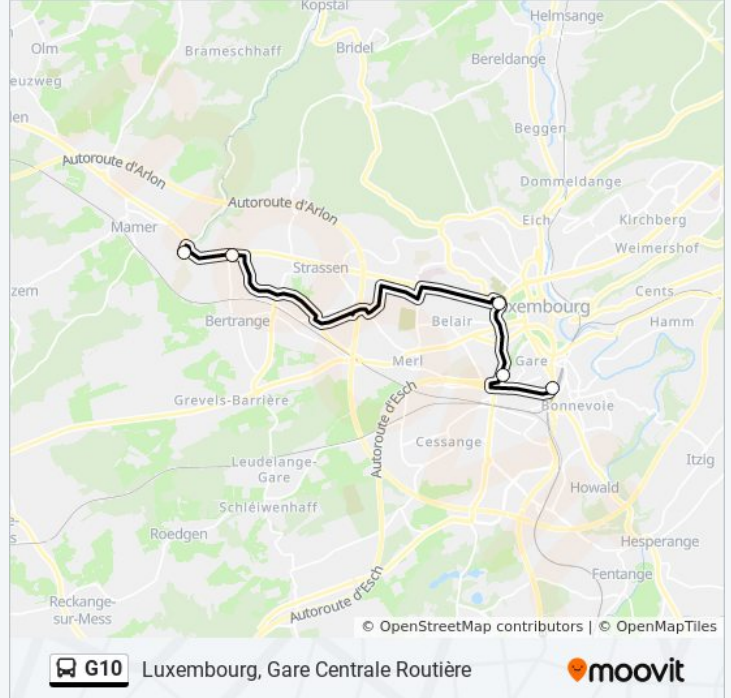

Utilisez l'application Moovit pour trouver la station de la ligne G10 de bus la plus proche et savoir quand la prochaine ligne G10 de bus arrive.

**Direction: Luxembourg, Gare Centrale Routière**

5 arrêts

[VOIR LES HORAIRES DE LA LIGNE](#)

Mamer (Lycée), Gare Routière

Bertrange, Belle Etoile

Centre, Stäreplaz / Étoile (Bus)

Hollerich, Heentze Park

Luxembourg, Gare Centrale Routière

**Horaires de la ligne G10 de bus**

**Informations de la ligne G10 de bus****Direction:** Luxembourg, Gare Centrale Routière**Arrêts:** 5**Durée du Trajet:** 21 min**Récapitulatif de la ligne:**

**Direction: Mamer (Lycée), Gare Routière**

5 arrêts

[VOIR LES HORAIRES DE LA LIGNE](#)

Luxembourg, Gare Centrale Quai 105

Hollerich, Heentze Park

Centre, Stäreplaz / Étoile (Bus)

Bertrange, Belle Etoile

Mamer (Lycée), Gare Routière

**Horaires de la ligne G10 de bus**