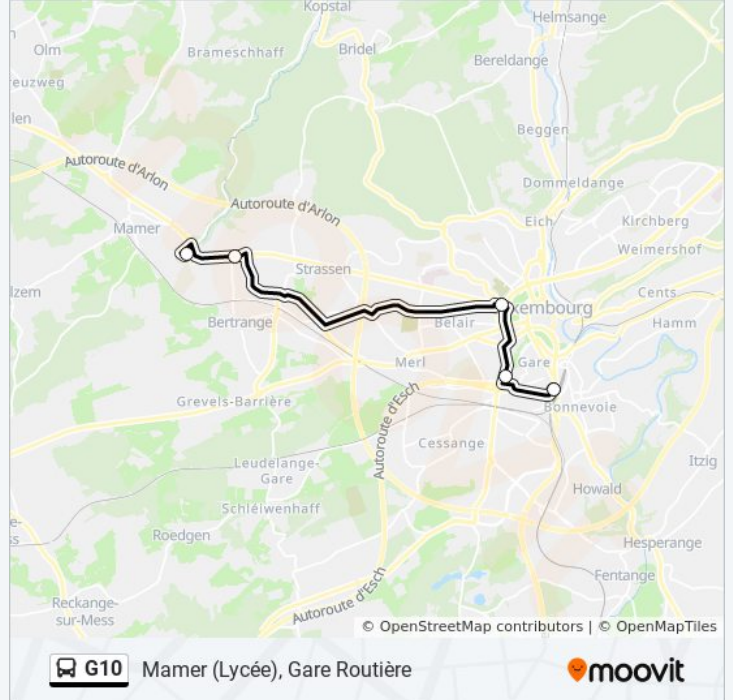

Utilisez l'application Moovit pour trouver la station de la ligne G10 de bus la plus proche et savoir quand la prochaine ligne G10 de bus arrive.

**Direction: Luxembourg, Gare Centrale Routière**

5 arrêts

**Informations de la ligne G10 de bus****Direction:** Luxembourg, Gare Centrale Routière**Arrêts:** 5**Durée du Trajet:** 21 min**Récapitulatif de la ligne:**

**Direction: Mamer (Lycée), Gare Routière**

5 arrêts

[VOIR LES HORAIRES DE LA LIGNE](#)

Luxembourg, Gare Centrale Quai 105

Hollerich, Heentze Park

Centre, Stäreplaz / Étoile (Bus)

Bertrange, Belle Etoile

Mamer (Lycée), Gare Routière

**Horaires de la ligne G10 de bus**

**Direction:** Mamer (Lycée), Gare Routière

**Arrêts:** 5

**Durée du Trajet:** 21 min

**Récapitulatif de la ligne:**

Les horaires et trajets sur une carte de la ligne G10 de bus sont disponibles dans un fichier PDF hors-ligne sur [moovitapp.com](https://moovitapp.com). Utilisez le [Appli Moovit](#) pour voir les horaires de bus, train ou métro en temps réel, ainsi que les instructions étape par étape pour tous les transports publics à Luxembourg.