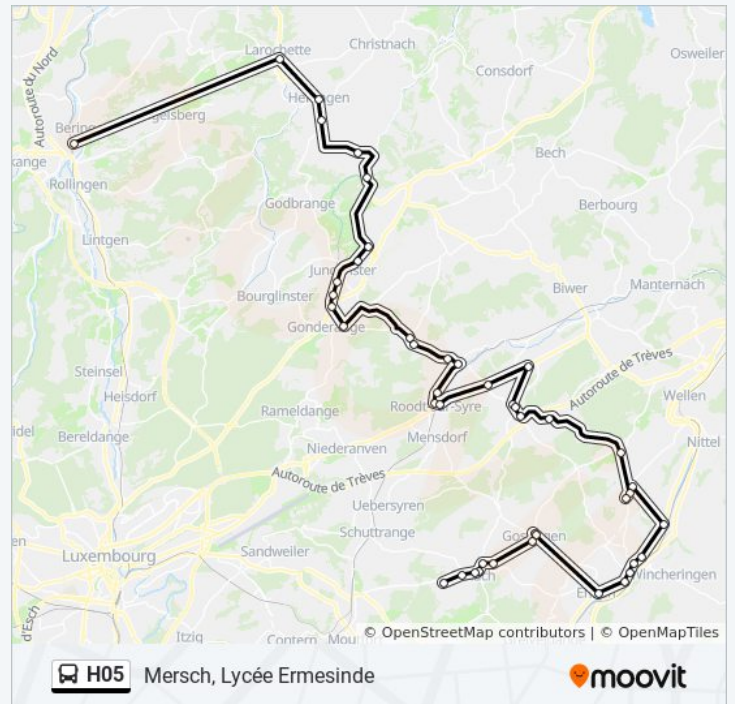

samedi	Pas Opérationnel
dimanche	Pas Opérationnel

Informations de la ligne H05 de bus

Direction: Mersch, Lycée Ermesinde

Arrêts: 46

Durée du Trajet: 95 min

Récapitulatif de la ligne:

Canach, Op Der Bréck

Canach, AM Stee