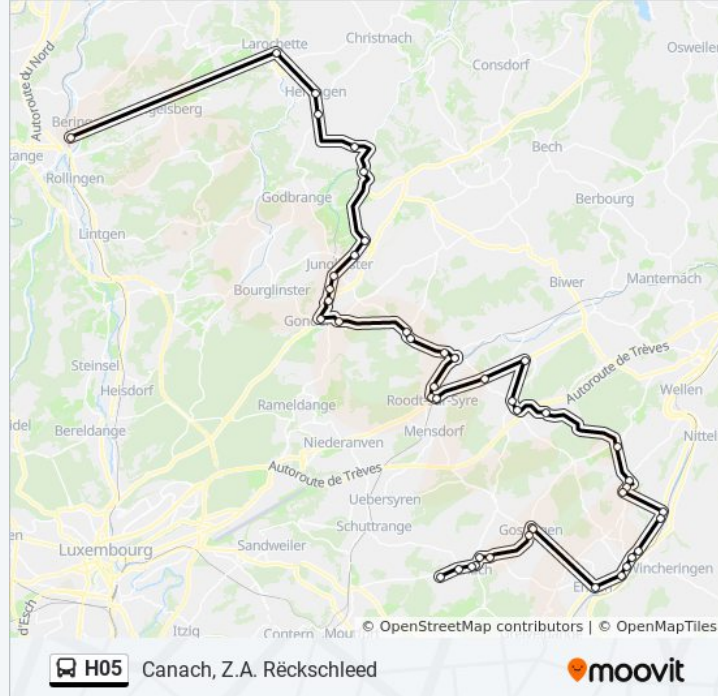

Canach, AM Stee

Canach, Op Der Bréck

Canach, Post

Canach, Weber

Canach, Huehlgass

Canach, Z.A. Rëckschleed

Direction: Mersch, Lycée Ermesinde

46 arrêts