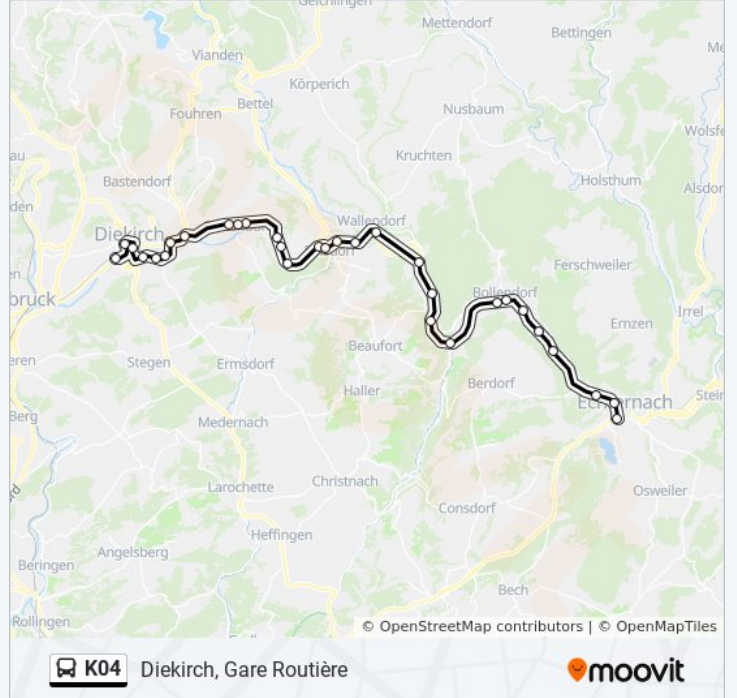

Informations de la ligne K04 de bus**Direction:** Diekirch, Gare Routière**Arrêts:** 31**Durée du Trajet:** 40 min**Récapitulatif de la ligne:**

Bettendorf, Gemeng

Bettendorf, Elick

Bleesbréck

Gilsdorf, An Der Kléck

Gilsdorf, Bei Der Schoul

Diekirch, Bei Der Tirelbaach

Diekirch, Rue Merten

Diekirch, Alexis Heck

Diekirch, Kluuster

Diekirch, Gare Routière

Direction: Echternach, Gare Centre

38 arrêts

[VOIR LES HORAIRES DE LA LIGNE](#)

Ettelbruck, Ltett Gare Routière

Ettelbruck, Poste

Ettelbruck, Gare Routière

Erpeldange-Sur-Sûre, Um Dreieck

Ingeldorf, Kiirchplaz

Ingeldorf, Bei Der Bréck

Ingeldorf, Cité Longchamps

Diekirch, Lorentzwues

Diekirch, Gare Routière

Diekirch, Altersheem

Diekirch, Rue Merten

Diekirch, Bei Der Tirelbaach

Gilsdorf, Bei Der Schoul

Gilsdorf, An Der Kléck

Bleesbréck