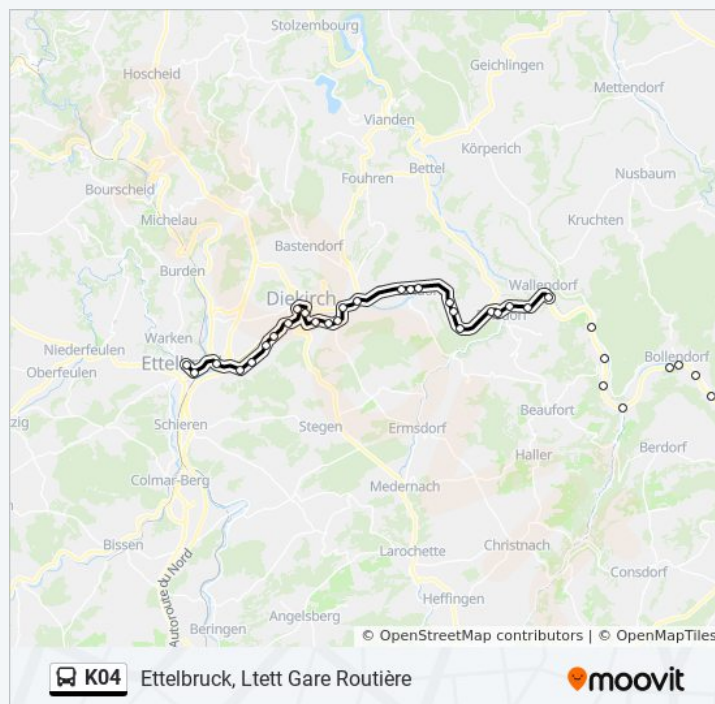

Reisdorf, Bei Der Gare

Reisdorf, Cité J. Hientgen

Moestroff, An Der Gae

Moestroff, Bréck

Moestroff, Wangerten

Bettendorf, Schlass

Bettendorf, Gemeng

Bettendorf, Elick

Bleesbréck

Gilsdorf, An Der Kléck

Gilsdorf, Bei Der Schoul

Diekirch, Bei Der Tirelbaach

Diekirch, Rue Merten

Diekirch, Alexis Heck

Diekirch, Kluuster

Diekirch, Gare Routière

Diekirch, Lorentzwues

Ingeldorf, Cité Longchamps

Ingeldorf, Bei Der Bréck

Ingeldorf, Kiirchplaz

Erpeldange-Sur-Sûre, Um Dreieck

Ettelbruck, Patton

Ettelbruck, Anc. Clinique

Ettelbruck, Ltett Gare Routière

Arrêts: 39

Durée du Trajet: 31 min

Récapitulatif de la ligne:

instructions étape par étape pour tous les transports publics à Luxembourg.

[À propos de Moovit](#) • [Solutions MaaS](#) • [Pays disponibles](#) • [Communauté Moovit](#)