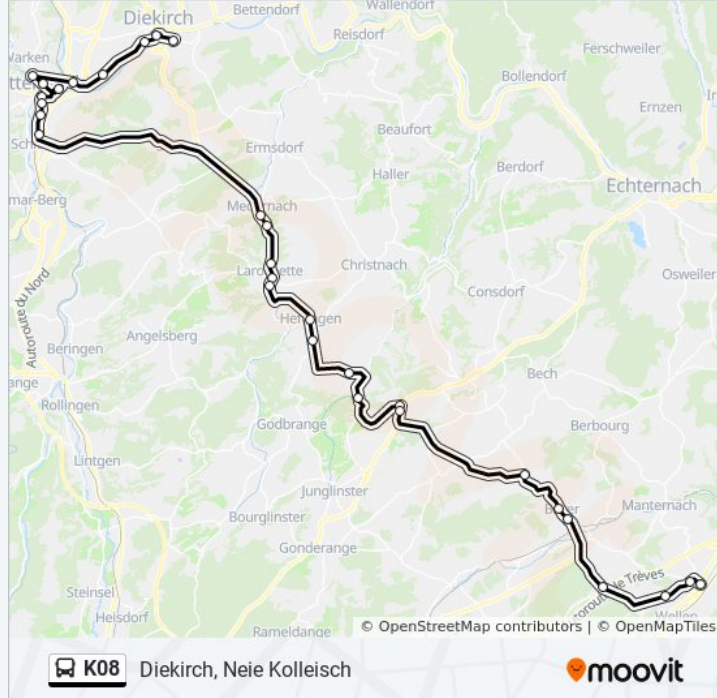

Schieren, Vali's Plaz

Ettelbruck, H.V.Landewyck

Ettelbruck, Rond Point

Ettelbruck, Ecole Primaire

Ettelbruck, Gare Routière

Ettelbruck, L.T.Salenty

Ettelbruck, Centre Hospitalier Du Nord

Erpeldange-Sur-Sûre, Um Dreieck

Ingeldorf, Café De La Station

Diekirch, Gare Routière

Diekirch, Altersheem

Diekirch, Neie Kolleisch

Les horaires et trajets sur une carte de la ligne K08 de bus sont disponibles dans un fichier PDF hors-ligne sur moovitapp.com. Utilisez le [Appli Moovit](#) pour voir les horaires de bus, train ou métro en temps réel, ainsi que les instructions étape par étape pour tous les transports publics à Luxembourg.

[À propos de Moovit](#) • [Solutions MaaS](#) • [Pays disponibles](#) • [Communauté Moovit](#)

© 2024 Moovit - Tous droits réservés

**Consultez les horaires
d'arrivée en direct**