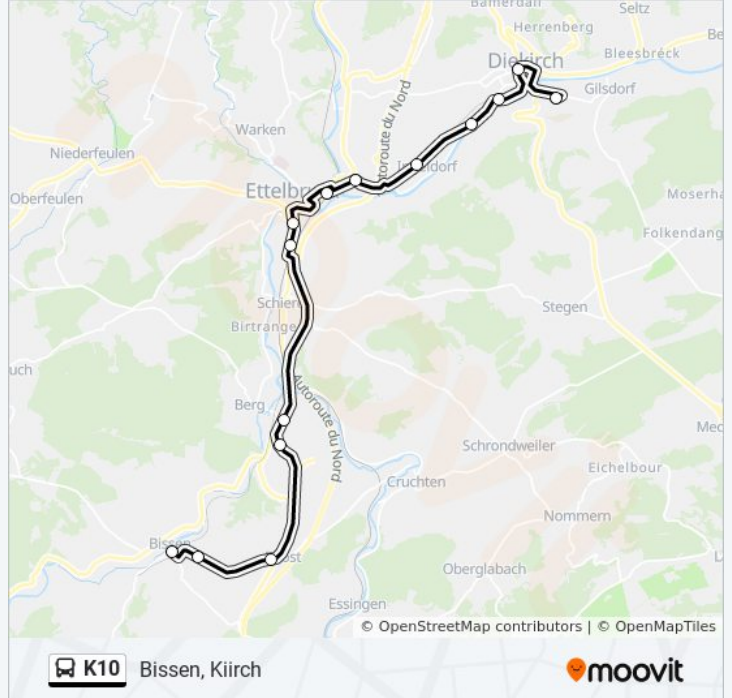

Bissen, Kiirch

Téléchargez

La ligne K10 de bus (Bissen, Kiirch) a 6 itinéraires. Pour les jours de la semaine, les heures de service sont: (1) Bissen, Kiirch: 14:42(2) Ettelbruck, Gare Routière: 07:15(3) Ettelbruck, Ltett Gare Routière: 07:13(4) Gilsdorf, Ackerbauschoul: 06:55(5) Huttange (Hitten): 11:55 - 14:30(6) Redange/Attert, Schleisschen: 14:42 - 15:58  
Utilisez l'application Moovit pour trouver la station de la ligne K10 de bus la plus proche et savoir quand la prochaine ligne K10 de bus arrive.

**Direction: Bissen, Kiirch**

15 arrêts

[VOIR LES HORAIRES DE LA LIGNE](#)

Diekirch, Neie Kalleisch  
Diekirch, Kluuster  
Diekirch, Gare Routière  
Diekirch, Lorentzwues  
Ingeldorf, Café De La Station  
Erpeldange-Sur-Sûre, Um Dreieck  
Ettelbruck, Patton  
Ettelbruck, Gare Routière  
Ettelbruck, Rond Point  
Ettelbruck, H.V.Landewyck  
Colmar-Berg, Goldbiereg  
Colmar-Berg, Faubourg  
Rouscht  
Bissen, Steekräiz  
Bissen, Kiirch

**Informations de la ligne K10 de bus****Direction:** Bissen, Kiirch**Arrêts:** 15**Durée du Trajet:** 26 min**Récapitulatif de la ligne:**

**Direction: Ettelbruck, Gare Routière**

9 arrêts

[VOIR LES HORAIRES DE LA LIGNE](#)

**Informations de la ligne K10 de bus**

**Direction:** Ettelbruck, Gare Routière

**Arrêts:** 9

**Durée du Trajet:** 15 min

**Récapitulatif de la ligne:**

**Direction: Ettelbruck, Lüttich Gare Routière**

12 arrêts