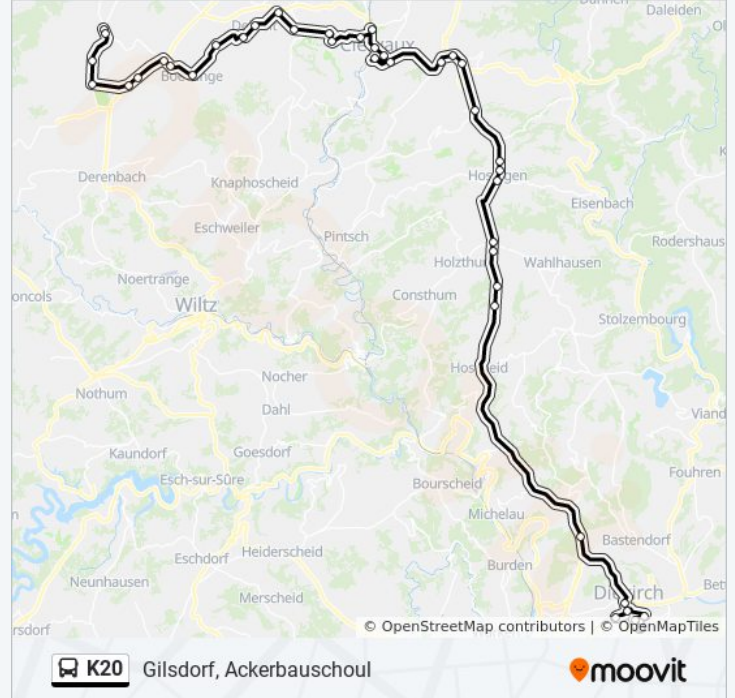

Informations de la ligne K20 de bus**Direction:** Gilsdorf, Ackerbauschoul**Arrêts:** 40**Durée du Trajet:** 80 min**Récapitulatif de la ligne:**

Reuler, Hôh

Marnach, Bei Der Kierch

Marnach, Op Der Bréck

Hoscheid-Dickt, Um Pëtz

Diekirch, Fridhaff

Diekirch, Kluuster

Diekirch, Gare Routière

Diekirch, Altersheem

Diekirch, Neie Kolleisch

Diekirch, Fielserstrooss

Gilsdorf, Ackerbauschoul

Direction: Troine, Duarrefstrooss

42 arrêts

[VOIR LES HORAIRES DE LA LIGNE](#)

Gilsdorf, Ackerbauschoul

Diekirch, Fielserstrooss

Diekirch, Neie Kolleisch

Diekirch, Alexis Heck

Diekirch, Kluuster

Diekirch, Gare Routière

Diekirch, Altersheem

Diekirch, Place Des Récollets

Diekirch, Fridhaff

Hoscheid-Dickt, Um Pëtz

Horaires de la ligne K20 de bus

Horaires de l'itinéraire Troine, Duarrefstrooss:

lundi	Pas Opérationnel
mardi	Pas Opérationnel
mercredi	14:30 - 15:17
jeudi	14:30 - 15:17
vendredi	14:30 - 15:17
samedi	Pas Opérationnel
dimanche	Pas Opérationnel