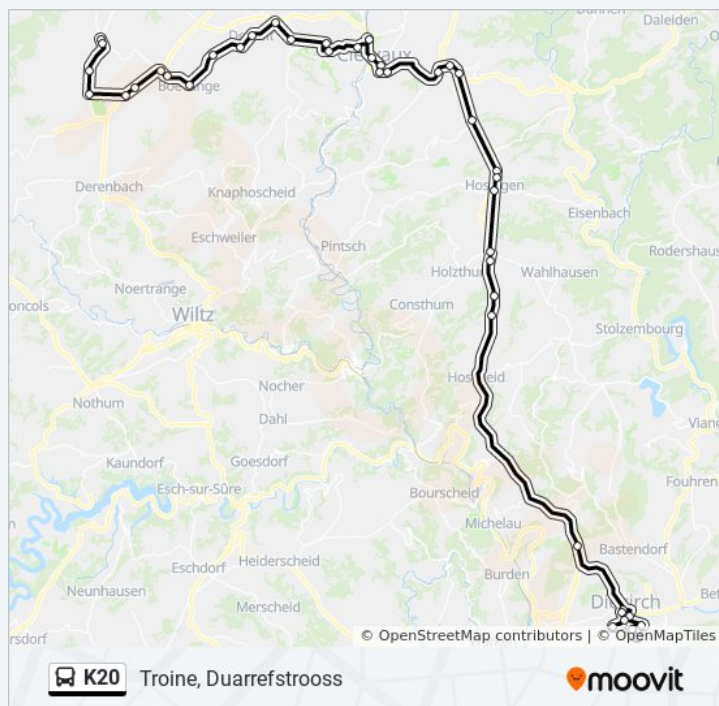

Utilisez l'application Moovit pour trouver la station de la ligne K20 de bus la plus proche et savoir quand la prochaine ligne K20 de bus arrive.

Direction: Gilsdorf, Ackerbauschoul

40 arrêts

[VOIR LES HORAIRES DE LA LIGNE](#)

Direction: Troine, Duarrefstrooss

42 arrêts

[VOIR LES HORAIRES DE LA LIGNE](#)

Gilsdorf, Ackerbauschoul

Diekirch, Fielserstrooss

Diekirch, Neie Kolleisch

Diekirch, Alexis Heck

Diekirch, Kluuster

Lentzweiler, Hauptstrooss

Deiffelt, Hauptstrooss

Doennange, Hauptstrooss

Lullange, Hauptstrooss

Boevange, Wëntgerdall

Wincrange, Bei Der Kapell

Wincrange, Béigener Strooss

Hamiville, Hauptstrooss

Hamiville, Beim Toutschewee

Troine-Route, Op Der Strooss

Troine-Route, Op Der Haard

Troine, Bréck

Troine, Duarrefstrooss

Les horaires et trajets sur une carte de la ligne K20 de bus sont disponibles dans un fichier PDF hors-ligne sur moovitapp.com. Utilisez le [Appli Moovit](#) pour voir les horaires de bus, train ou métro en temps réel, ainsi que les instructions étape par étape pour tous les transports publics à Luxembourg.