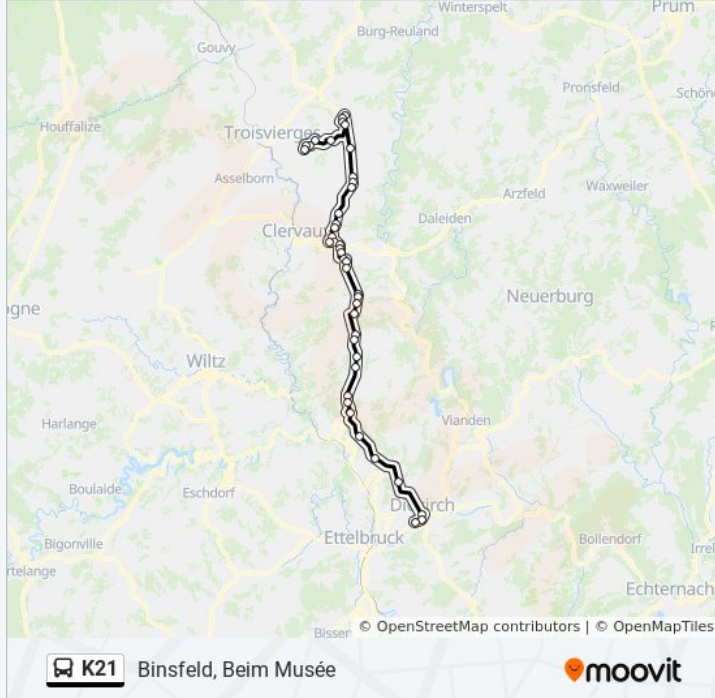

Marnach, Op Der Bréck

Marnach, Beim Cube

Marnach, Bombatsch

Marnach, Pënnik

Marnach, Fëschberstrooss

Fischbach/Heinerscheid, Bei Prëntzen

Heinerscheid, Bei Dikches

Heinerscheid, Geméin

Heinerscheid, Bei Millisch

Lausdorn

Weiswampach, läwwischt Duarref

Weiswampach, Bei Der Aler Post

Weiswampach, Ennischt Duarref

Weiswampach, Duarrefstrooss 86

Breidfeld

Holler, Bréiel

Binsfeld, Om Béchel

Binsfeld, Beim Alen Burren

Binsfeld, Beim Musée

Direction: Gilsdorf, Ackerbauschoul

38 arrêts

[VOIR LES HORAIRES DE LA LIGNE](#)

Binsfeld, Beim Musée

Binsfeld, Beim Alen Burren