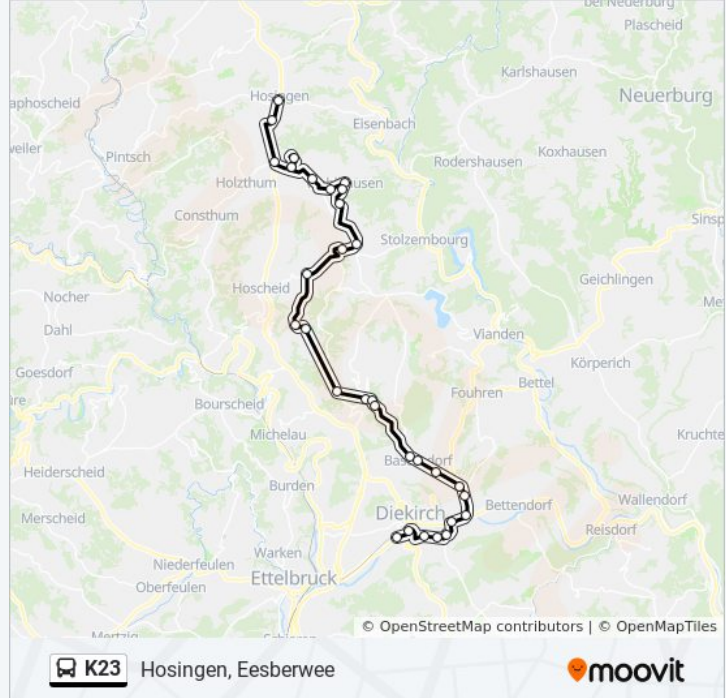

Merscheid/Putscheid, Hennischtgaass

Weiler/Putscheid, Gemengebau

Putscheid, Bei Der Gemeng

Wahlhausen, Akescht

Wahlhausen, Kiirch

Wahlhausen, Burebiert

Wahlhausen, Jouseps

Hosingen, Parc Housen

Um Schinker

Hosingen, Zaer

Hosingen, Forum Pour L'Emploi

Hosingen, Eesberwee

Les horaires et trajets sur une carte de la ligne K23 de bus sont disponibles dans un fichier PDF hors-ligne sur moovitapp.com. Utilisez le [Appli Moovit](#) pour voir les horaires de bus, train ou métro en temps réel, ainsi que les instructions étape par étape pour tous les transports publics à Luxembourg.

[À propos de Moovit](#) • [Solutions MaaS](#) • [Pays disponibles](#) • [Communauté Moovit](#)

© 2024 Moovit - Tous droits réservés

**Consultez les horaires
d'arrivée en direct**