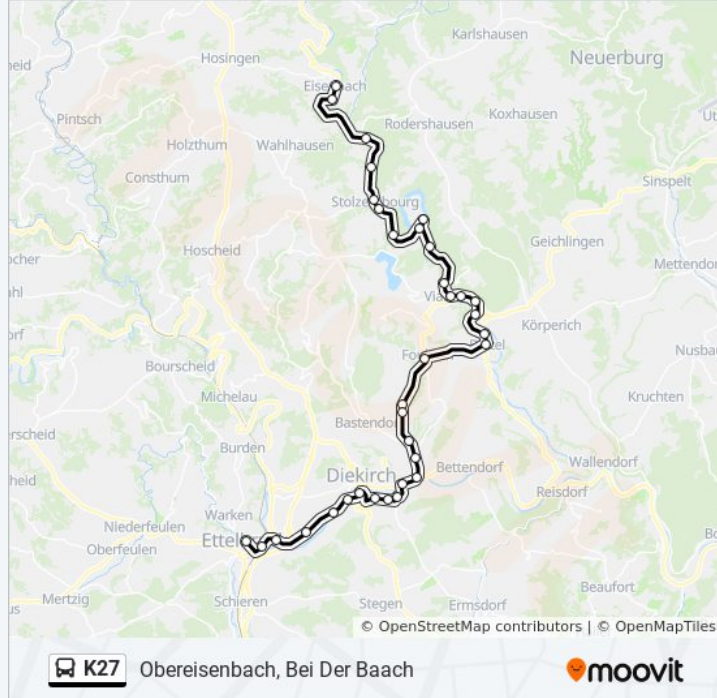

Tandel, Schoul

Tandel, Veianerstrooss

Fouhren, Halt

Bettel, Schmedd

Bettel, Bei Der Bréck

Vianden, Camping Moulin

Vianden, Ruoderwee

Vianden, Gare

Vianden, Bréck

Vianden, Aale Moart

Bivels, Op Der Millen

Bivels, Bei Der Kiirch

Bivels, Op Der Loch

Stolzembourg, S.E.O.

Stolzembourg, Bei Der Bréck

Stolzembourg, Bei Der Kiirch

Stolzembourg, Op Akescht

Hosingen, Gemönnerbréck

Untereisenbach, Bréck

Obereisenbach, Bei Der Baach

Diekirch, Gare Routière

Diekirch, Altersheem

Diekirch, An Der Kléck

Gilsdorf, An Der Kléck

Bleesbréck

Selz

Valeriusshaff

Tandel, Schoul