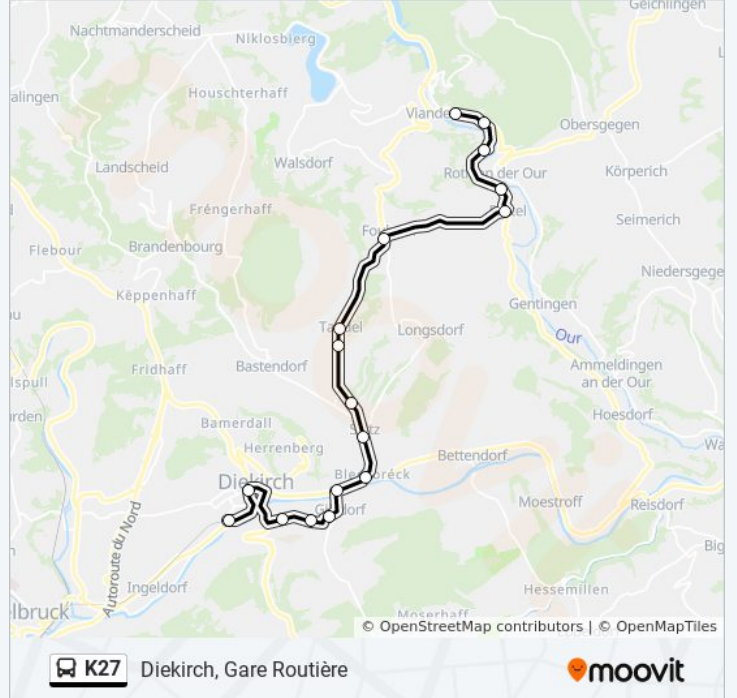

## Diekirch, Gare Routière

Téléchargez

La ligne K27 de bus (Diekirch, Gare Routière) a 5 itinéraires. Pour les jours de la semaine, les heures de service sont: (1) Diekirch, Gare Routière: 07:23(2) Ettelbruck, Ltett Gare Routière: 06:49 - 13:20(3) Obereisenbach, Bei Der Baach: 15:10 - 16:00(4) Stolzembourg, Op Akescht: 11:55(5) Vianden, Gare: 12:00 - 16:00

Utilisez l'application Moovit pour trouver la station de la ligne K27 de bus la plus proche et savoir quand la prochaine ligne K27 de bus arrive.

**Direction: Diekirch, Gare Routière**

17 arrêts

[VOIR LES HORAIRES DE LA LIGNE](#)

Vianden, Gare  
Vianden, Ruoderwee  
Vianden, Camping Moulin  
Bettel, Bei Der Bréck  
Bettel, Schmedd  
Fouhren, Halt  
Tandel, Veianerstrooss  
Tandel, Schoul  
Valeriusshaff  
Selz  
Bleesbréck  
Gilsdorf, An Der Kléck  
Gilsdorf, Bei Der Schoul  
Diekirch, Bei Der Tirelbaach  
Diekirch, Rue Merten  
Diekirch, Kluuster  
Diekirch, Gare Routière

**Informations de la ligne K27 de bus****Direction:** Diekirch, Gare Routière**Arrêts:** 17**Durée du Trajet:** 22 min**Récapitulatif de la ligne:**