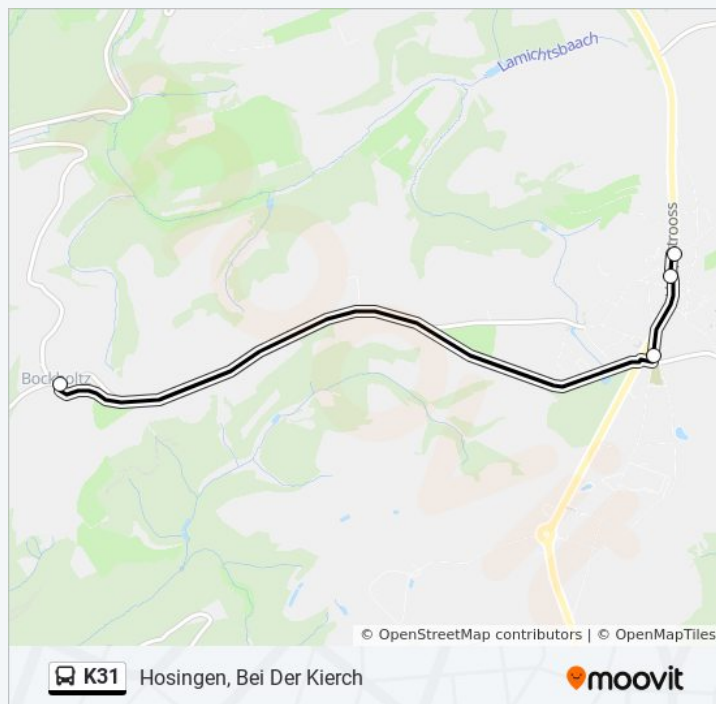

Utilisez l'application Moovit pour trouver la station de la ligne K31 de bus la plus proche et savoir quand la prochaine ligne K31 de bus arrive.

**Direction: Bockholtz/Hosingen, Kiirch**

2 arrêts

[VOIR LES HORAIRES DE LA LIGNE](#)

**Informations de la ligne K31 de bus****Direction:** Bockholtz/Hosingen, Kiirch**Arrêts:** 2**Durée du Trajet:** 4 min**Récapitulatif de la ligne:** [Plan de la ligne K31 de bus](#)**Direction: Hosingen, Bei Der Kierch**

4 arrêts

[VOIR LES HORAIRES DE LA LIGNE](#)

Bockholtz/Hosingen, Kiirch

Hosingen, Eesberwee

Hosingen, Ewescht Duerf

Hosingen, Bei Der Kierch

**Horaires de la ligne K31 de bus**

Horaires de l'itinéraire Hosingen, Bei Der Kierch:

lundi	Pas Opérationnel
mardi	Pas Opérationnel
mercredi	06:48
jeudi	06:48
vendredi	06:48
samedi	Pas Opérationnel

**Informations de la ligne K31 de bus****Direction:** Hosingen, Bei Der Kierch**Arrêts:** 4**Durée du Trajet:** 7 min**Récapitulatif de la ligne:**