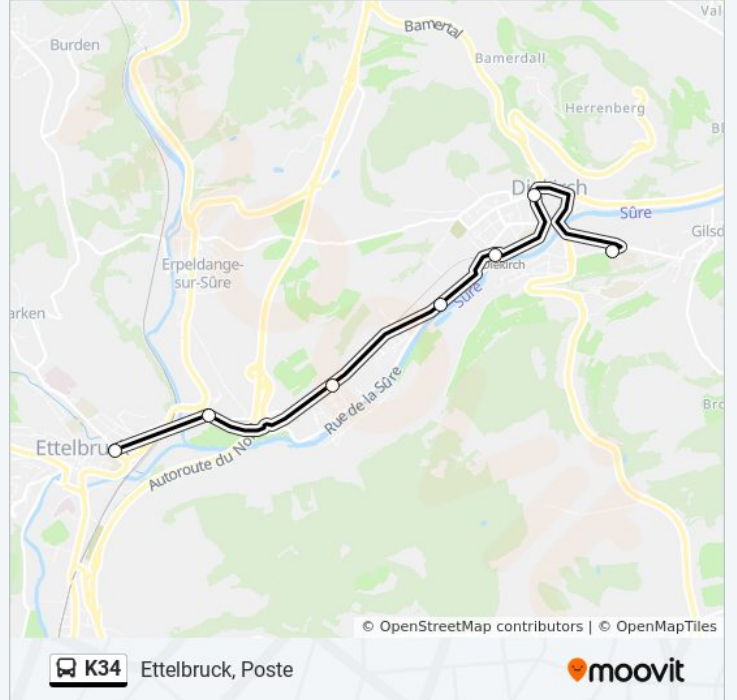

Direction: Ettelbruck, Poste

Arrêts: 7

Durée du Trajet: 14 min

Récapitulatif de la ligne:

Les horaires et trajets sur une carte de la ligne K34 de bus sont disponibles dans un fichier PDF hors-ligne sur moovitapp.com. Utilisez le [Appli Moovit](#) pour voir les horaires de bus, train ou métro en temps réel, ainsi que les instructions étape par étape pour tous les transports publics à Luxembourg.