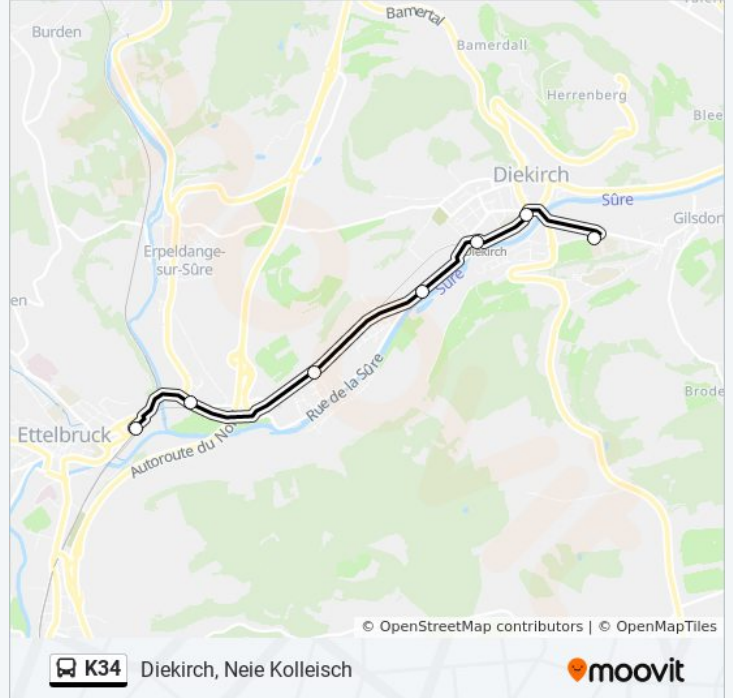

Horaires de l'itinéraire Diekirch, Neie Kolleisch:

lundi	Pas Opérationnel
mardi	Pas Opérationnel
mercredi	07:39 - 07:47
jeudi	07:39 - 07:47
vendredi	07:39 - 07:47
samedi	Pas Opérationnel
dimanche	Pas Opérationnel

Informations de la ligne K34 de bus

Direction: Diekirch, Neie Kolleisch

Arrêts: 7

Durée du Trajet: 12 min

Récapitulatif de la ligne:

Direction: Ettelbruck, Anc. Clinique

8 arrêts

[VOIR LES HORAIRES DE LA LIGNE](#)