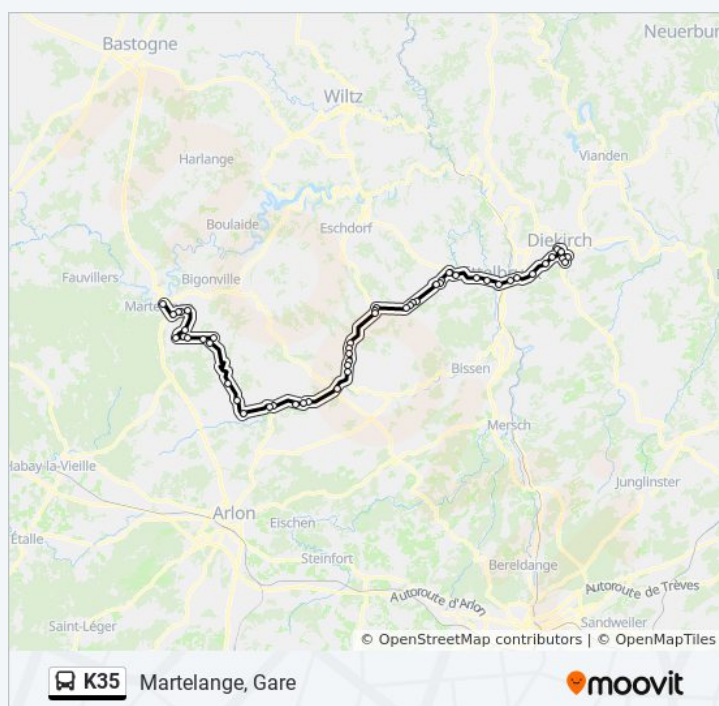

vendredi

14:30

samedi

Pas Opérationnel

dimanche

Pas Opérationnel

Informations de la ligne K35 de bus

Direction: Haut-Martelange, Gare

Arrêts: 53

Durée du Trajet: 94 min

Récapitulatif de la ligne:

Redange/Attert, Osperstrooss

Redange, Gare

Ell, Beim Schreider

Ell, Beim Musikssaul

Colpach-Bas, Schlass