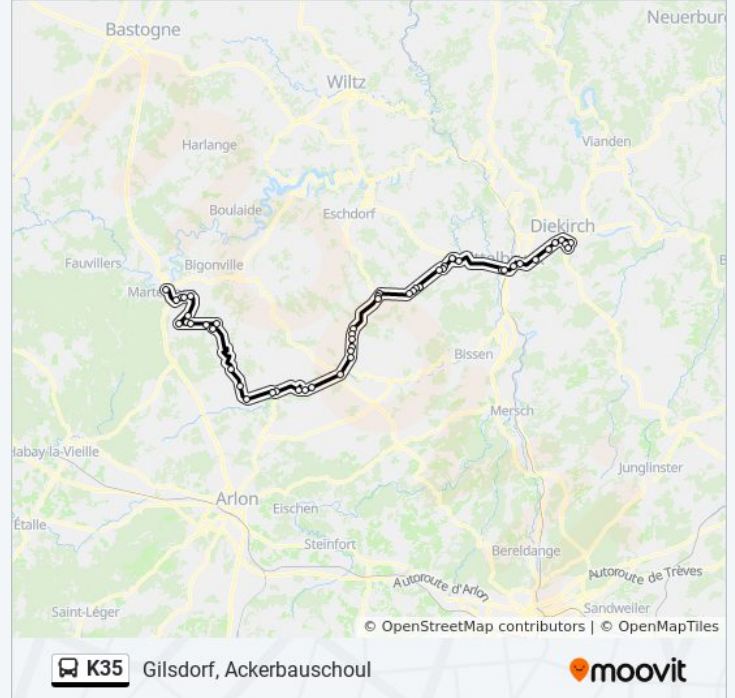

Ettelbruck, Gare Routière

Erpeldange-Sur-Sûre, Um Dreieck

Ingeldorf, Café De La Station

Diekirch, Lorentzwues

Diekirch, Gare Routière

Diekirch, Altersheem

Diekirch, Neie Kolleisch

Diekirch, Fielserstrooss

Gilsdorf, Ackerbauschoul

Direction: Haut-Martelange, Gare

53 arrêts

[VOIR LES HORAIRES DE LA LIGNE](#)

Gilsdorf, Ackerbauschoul

Horaires de la ligne K35 de bus

Horaires de l'itinéraire Haut-Martelange, Gare: