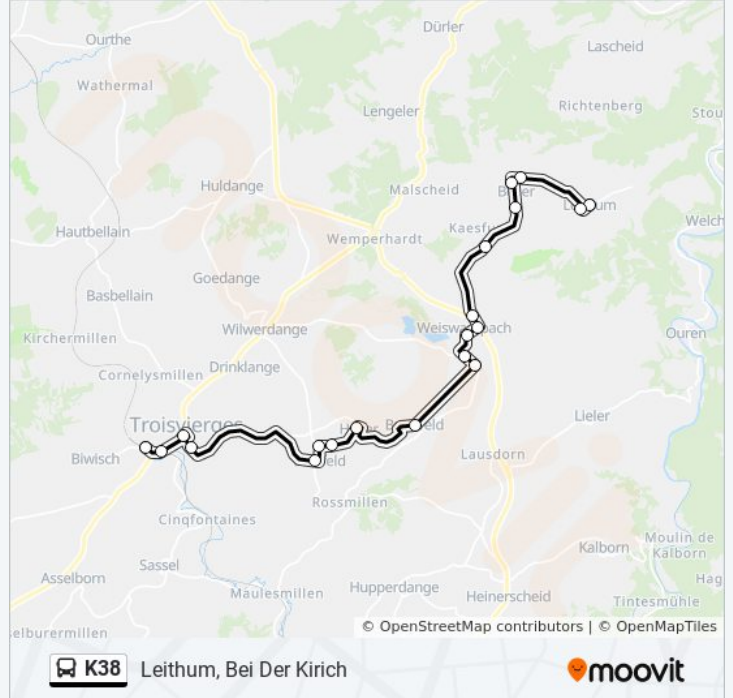

Leithum, Bei Der Kirich

Téléchargez

La ligne K38 de bus (Leithum, Bei Der Kirich) a 2 itinéraires. Pour les jours de la semaine, les heures de service sont: (1) Leithum, Bei Der Kirich: 14:59 - 16:59(2) Troisvierges, Gare Routière: 06:36
Utilisez l'application Moovit pour trouver la station de la ligne K38 de bus la plus proche et savoir quand la prochaine ligne K38 de bus arrive.

Direction: Leithum, Bei Der Kirich

20 arrêts

[VOIR LES HORAIRES DE LA LIGNE](#)

Troisvierges, Gare Routière
Troisvierges, Millebierg
Troisvierges, Mairie
Troisvierges, Bënzelterstrooss
Binsfeld, Beim Musée
Binsfeld, Beim Alen Burren
Binsfeld, Om Béchel
Holler, Bréiel
Braidfeld
Weiswampach, Duarrefstrooss 86
Weiswampach, Grait
Weiswampach, Bei Der Aler Post
Weiswampach, Iäwwischt Duarref
Weiswampach, Illenburren
Beiler, Kaesfurt
Beiler, Op Der Halt
Beiler, Bei Der Aler Schull
Beiler, Beim Krécks
Leithum, Bei Der Aler Schull
Leithum, Bei Der Kirich

Informations de la ligne K38 de bus**Direction:** Leithum, Bei Der Kirich**Arrêts:** 20**Durée du Trajet:** 22 min**Récapitulatif de la ligne:**

Direction: Troisvierges, Gare Routière

20 arrêts

[VOIR LES HORAIRES DE LA LIGNE](#)

Informations de la ligne K38 de bus

Direction: Troisvierges, Gare Routière

Arrêts: 20

Durée du Trajet: 22 min

Récapitulatif de la ligne:

Troisvierges, Millebiertg

Troisvierges, Gare Routière

Les horaires et trajets sur une carte de la ligne K38 de bus sont disponibles dans un fichier PDF hors-ligne sur moovitapp.com. Utilisez le [Appli Moovit](#) pour voir les horaires de bus, train ou métro en temps réel, ainsi que les instructions étape par étape pour tous les transports publics à Luxembourg.