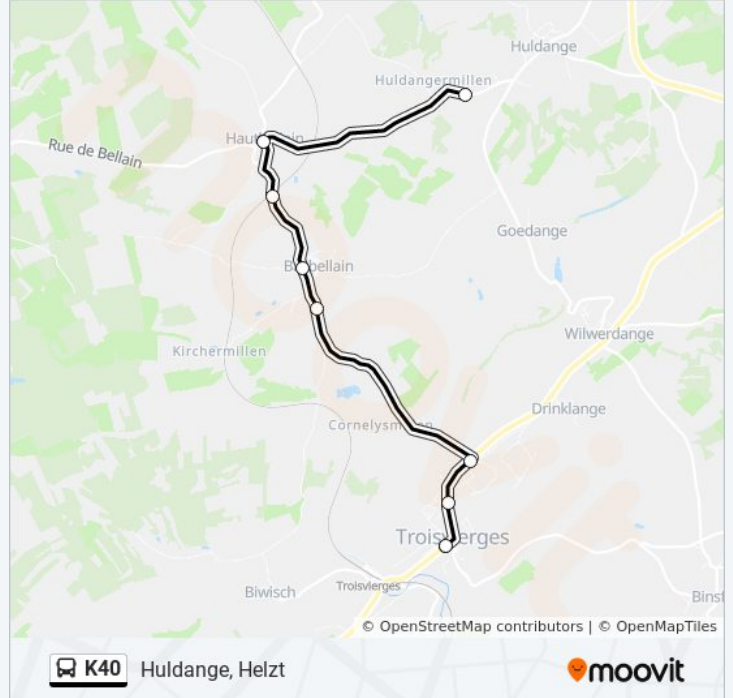

Utilisez l'application Moovit pour trouver la station de la ligne K40 de bus la plus proche et savoir quand la prochaine ligne K40 de bus arrive.

Direction: Huldange, Helzt

8 arrêts

[VOIR LES HORAIRES DE LA LIGNE](#)

Troisvierges, Mairie

Troisvierges, Tomm

Troisvierges, Pasterknapp

Basbellain, Wilmes

Basbellain, Eglise

Bellain, Gare

Hautbellain

Huldange, Helzt

Informations de la ligne K40 de bus**Direction:** Huldange, Helzt**Arrêts:** 8**Durée du Trajet:** 9 min**Récapitulatif de la ligne:**

Direction: Troisvierges, Gare Routière

9 arrêts

[VOIR LES HORAIRES DE LA LIGNE](#)