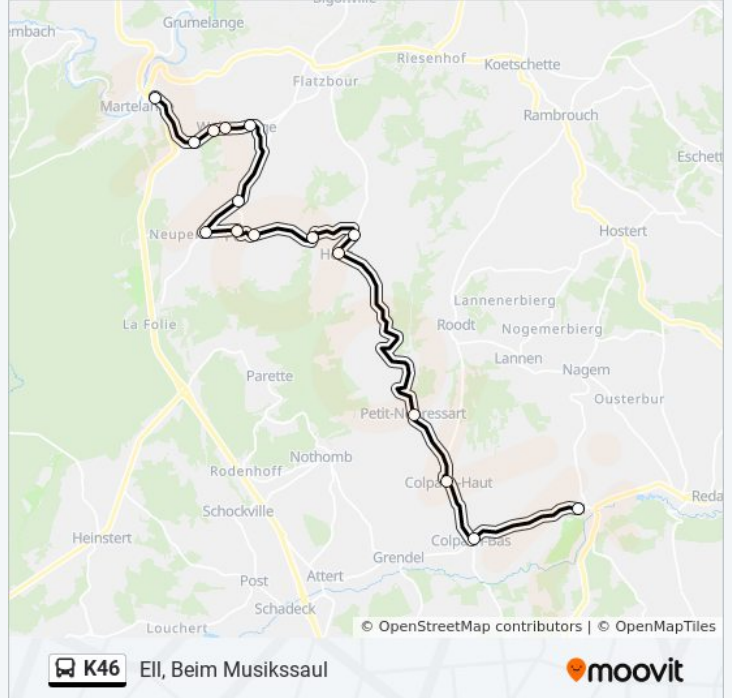

Utilisez l'application Moovit pour trouver la station de la ligne K46 de bus la plus proche et savoir quand la prochaine ligne K46 de bus arrive.

Direction: Eil, Beim Musikssaul

16 arrêts

[VOIR LES HORAIRES DE LA LIGNE](#)

Perlé, Héiltzerwee

Héiltzerstee

Holtz, Um Bur

Holtz, Molkerei

Petit-Nobressart, AM Pesch

Colpach-Haut, Pompjeesbau

Colpach-Bas, Schlass

Eil, Beim Musikssaul

Informations de la ligne K46 de bus**Direction:** Eil, Beim Musikssaul**Arrêts:** 16**Durée du Trajet:** 25 min**Récapitulatif de la ligne:**

Direction: Haut-Martelange, Gare

16 arrêts

[VOIR LES HORAIRES DE LA LIGNE](#)