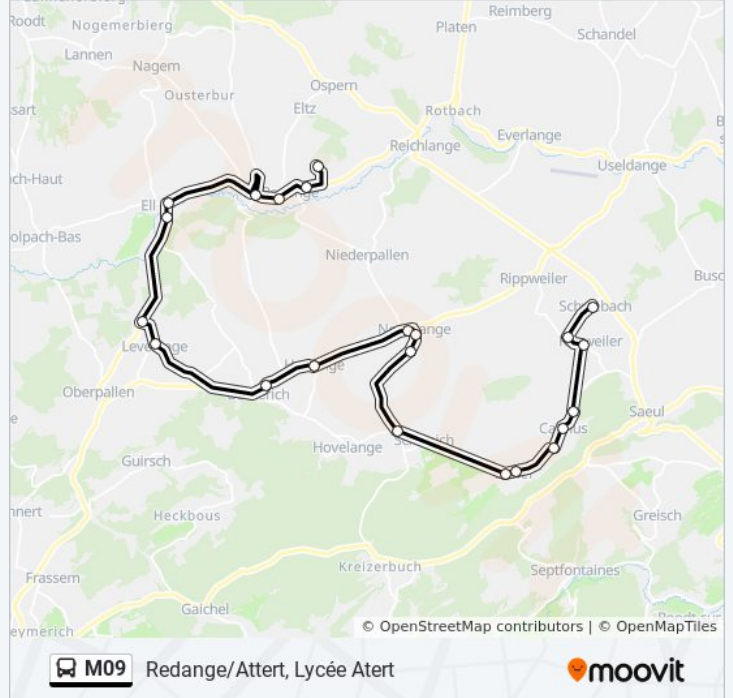

Redange/Attert, Lycée Atert

Téléchargez

La ligne M09 de bus (Redange/Attert, Lycée Atert) a 2 itinéraires. Pour les jours de la semaine, les heures de service sont:

(1) Redange/Attert, Lycée Atert: 07:10(2) Schwebach, AM Duerf: 15:40

Utilisez l'application Moovit pour trouver la station de la ligne M09 de bus la plus proche et savoir quand la prochaine ligne M09 de bus arrive.

Direction: Redange/Attert, Lycée Atert

20 arrêts

[VOIR LES HORAIRES DE LA LIGNE](#)

Informations de la ligne M09 de bus**Direction:** Redange/Attert, Lycée Atert**Arrêts:** 20**Durée du Trajet:** 34 min**Récapitulatif de la ligne:**

Direction: Schwebach, AM Duerf

20 arrêts

[VOIR LES HORAIRES DE LA LIGNE](#)