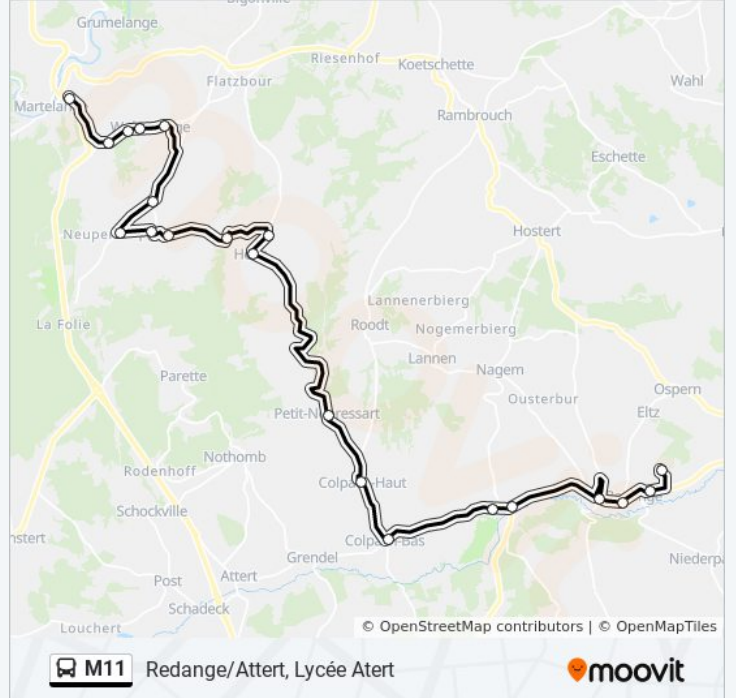

Informations de la ligne M11 de bus

Direction: Redange/Attert, Lycée Atert

Arrêts: 20

Durée du Trajet: 32 min

Récapitulatif de la ligne:

Redange/Attert, Bian

Redange/Attert, Lycée Atert

Les horaires et trajets sur une carte de la ligne M11 de bus sont disponibles dans un fichier PDF hors-ligne sur moovitapp.com. Utilisez le [Appli Moovit](#) pour voir les horaires de bus, train ou métro en temps réel, ainsi que les instructions étape par étape pour tous les transports publics à Luxembourg.