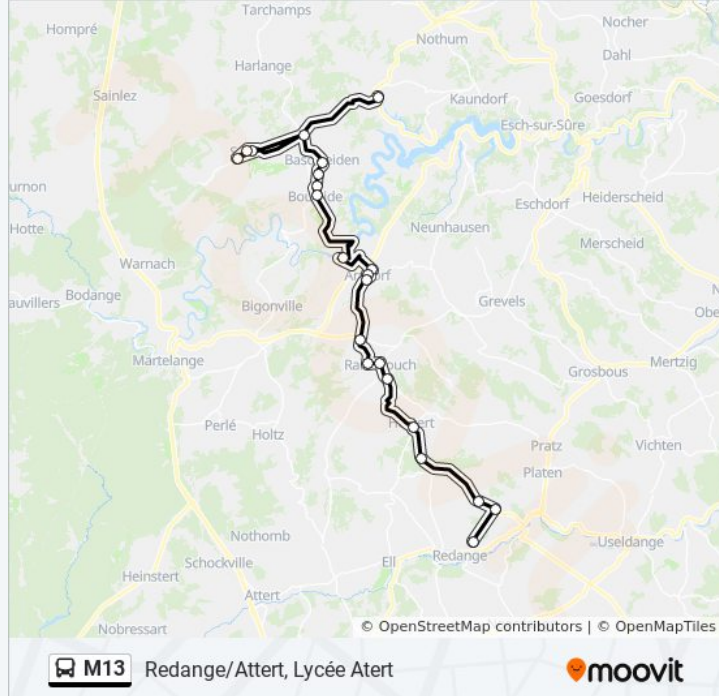

Brisenhaff

Ospern, Wäschbur

Ospern, Kiirch

Redange/Attert, Lycée Atert

Les horaires et trajets sur une carte de la ligne M13 de bus sont disponibles dans un fichier PDF hors-ligne sur moovitapp.com. Utilisez le [Appli Moovit](#) pour voir les horaires de bus, train ou métro en temps réel, ainsi que les instructions étape par étape pour tous les transports publics à Luxembourg.

[À propos de Moovit](#) • [Solutions MaaS](#) • [Pays disponibles](#) • [Communauté Moovit](#)

© 2024 Moovit - Tous droits réservés

**Consultez les horaires
d'arrivée en direct**