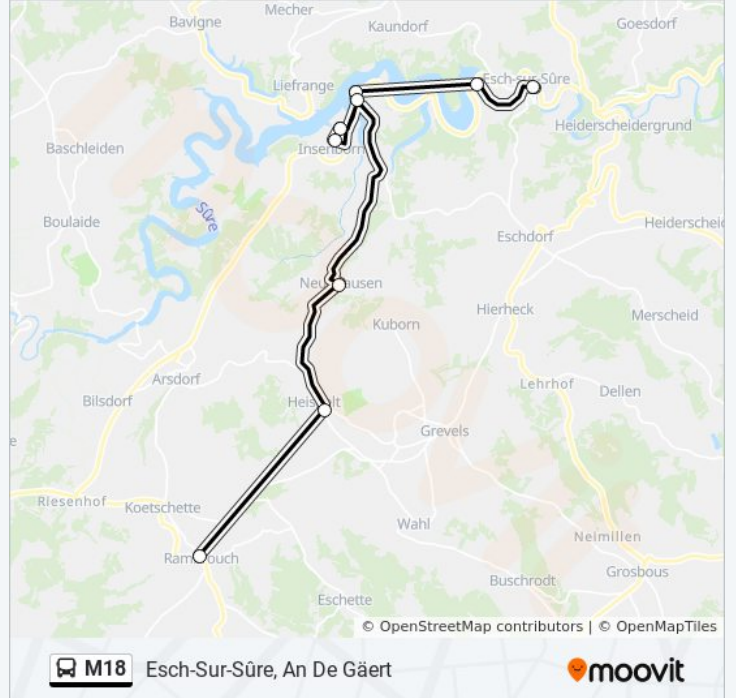

Esch-Sur-Sûre, An De Gäert

Téléchargez

La ligne M18 de bus (Esch-Sur-Sûre, An De Gäert) a 2 itinéraires. Pour les jours de la semaine, les heures de service sont:

(1) Esch-Sur-Sûre, An De Gäert: 16:00(2) Rambrouch, Gare: 06:52

Utilisez l'application Moovit pour trouver la station de la ligne M18 de bus la plus proche et savoir quand la prochaine ligne M18 de bus arrive.

Direction: Esch-Sur-Sûre, An De Gäert

9 arrêts

[VOIR LES HORAIRES DE LA LIGNE](#)

Rambrouch, Gare

Heispelt

Neunhausen, An Der Urt

Bonnal, Um Bommel

Insenborn, Duerf

Lultzhausen, Bif.Lultzhausen

Lultzhausen, Driicht

Esch-Sur-Sûre, Sebes

Informations de la ligne M18 de bus**Direction:** Esch-Sur-Sûre, An De Gäert**Arrêts:** 9**Durée du Trajet:** 26 min**Récapitulatif de la ligne:**

Direction: Rambrouch, Gare

9 arrêts

[VOIR LES HORAIRES DE LA LIGNE](#)