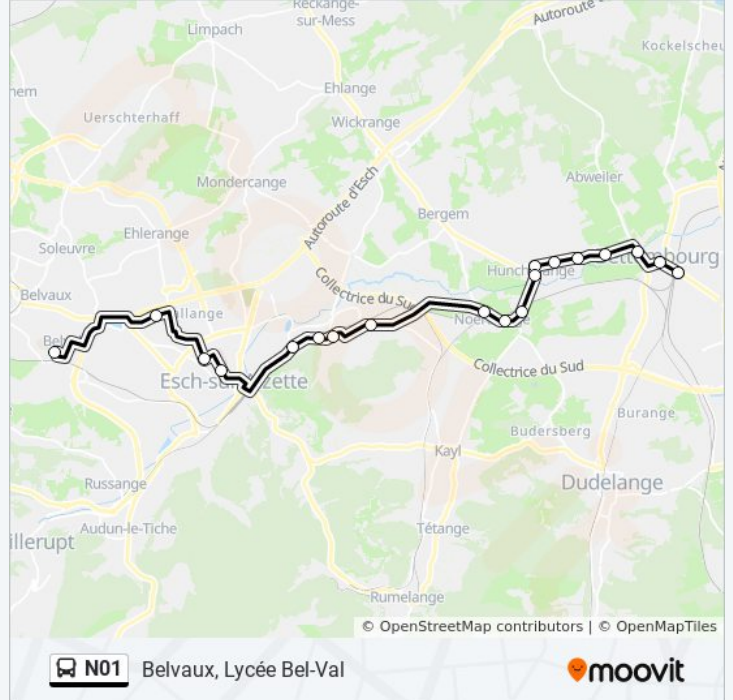

N01

Belvaux, Lycée Bel-Val

Téléchargez

La ligne N01 de bus (Belvaux, Lycée Bel-Val) a 2 itinéraires. Pour les jours de la semaine, les heures de service sont: (1) Belvaux, Lycée Bel-Val: 06:47 - 06:57(2) Bettembourg, Rue Auguste Collart: 14:27
Utilisez l'application Moovit pour trouver la station de la ligne N01 de bus la plus proche et savoir quand la prochaine ligne N01 de bus arrive.

Direction: Belvaux, Lycée Bel-Val

19 arrêts

[VOIR LES HORAIRES DE LA LIGNE](#)

Bettembourg, Rue Auguste Collart
Bettembourg, Kiircheplaz
Bettembourg, Rousegärtchen
Fennange, Rue Des Champs
Fennange, AM Duerf
Huncherange, Rue D'Esch 1
Huncherange, Kreuzung
Huncherange, Kiirch
Noertzange, Rue Principale
Noertzange, AM Duerf
Noertzange, Lohrwies
Schifflange, Gringe Wee
Schifflange, Stadhaus
Schifflange, Huele Wee
Schifflange, Millchen
Esch-Sur-Alzette, Lycée Des Garçons
Esch-Sur-Alzette, Lycée H. Clement
Esch-Sur-Alzette, Lycée Guillaume Kroll
Belvaux, Lycée Bel-Val

Horaires de la ligne N01 de bus

Horaires de l'itinéraire Belvaux, Lycée Bel-Val:

lundi	Pas Opérationnel
mardi	Pas Opérationnel
mercredi	06:47 - 06:57
jeudi	06:47 - 06:57
vendredi	06:47 - 06:57
samedi	Pas Opérationnel
dimanche	Pas Opérationnel

Informations de la ligne N01 de bus**Direction:** Belvaux, Lycée Bel-Val**Arrêts:** 19**Durée du Trajet:** 41 min**Récapitulatif de la ligne:**

Direction: Bettembourg, Rue Auguste Collart

12 arrêts

[VOIR LES HORAIRES DE LA LIGNE](#)