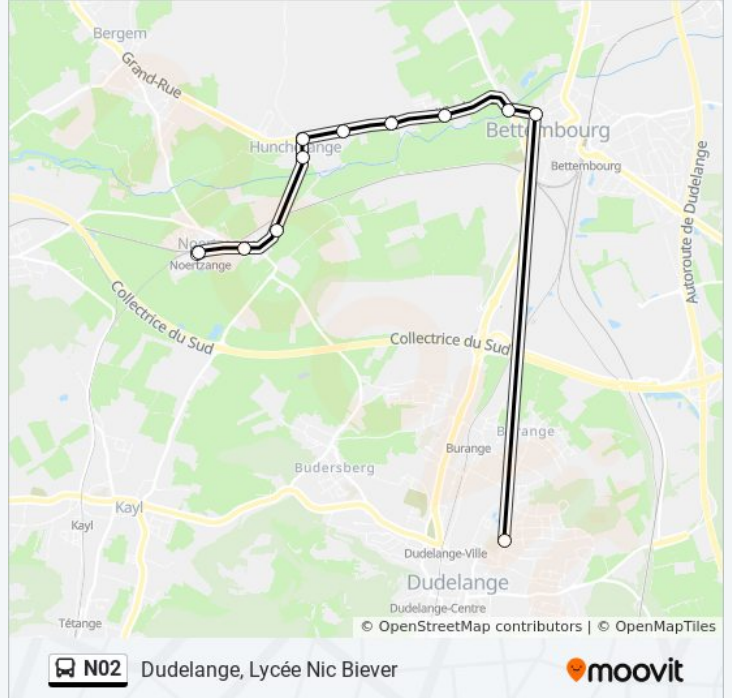

Utilisez l'application Moovit pour trouver la station de la ligne N02 de bus la plus proche et savoir quand la prochaine ligne N02 de bus arrive.

**Direction: Dudelange, Lycée Nic Bieber**

11 arrêts

[VOIR LES HORAIRES DE LA LIGNE](#)

Noertzange, Gare Routière

Noertzange, AM Duerf

Noertzange, Rue Principale

Huncherange, Kiirch

Huncherange, Kreuzung

Huncherange, Rue D'Esch 1

Fennange, AM Duerf

Fennange, Rue Des Champs

Bettembourg, Rousegärtchen

Bettembourg, Place De La Paix

Dudelange, Lycée Nic Bieber

**Horaires de la ligne N02 de bus**

Horaires de l'itinéraire Dudelange, Lycée Nic Bieber:

lundi	Pas Opérationnel
mardi	Pas Opérationnel
mercredi	07:15
jeudi	07:15
vendredi	07:15
samedi	Pas Opérationnel
dimanche	Pas Opérationnel

**Informations de la ligne N02 de bus****Direction:** Dudelange, Lycée Nic Bieber**Arrêts:** 11**Durée du Trajet:** 21 min**Récapitulatif de la ligne:**

**Direction: Noertzange, Gare Routière**

11 arrêts