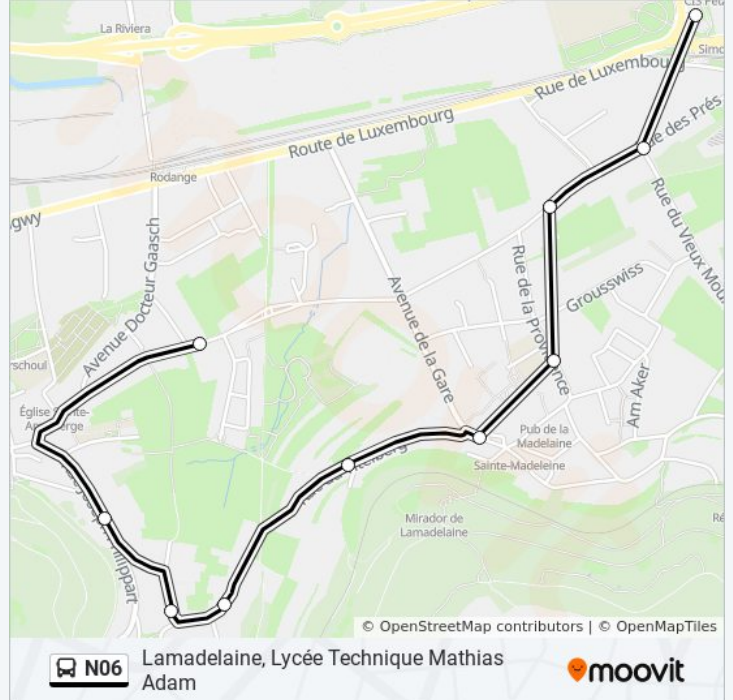

Utilisez l'application Moovit pour trouver la station de la ligne N06 de bus la plus proche et savoir quand la prochaine ligne N06 de bus arrive.

Direction: Lamadelaine, Lma Centre De Lamadelaine

10 arrêts

[VOIR LES HORAIRES DE LA LIGNE](#)

Rodange, Vullesang

Rodange, Rue Philippart

Rodange, Niederredingen

Rodange, Bei Der Schwemm

Lamadelaine, Tételbiérg

Lamadelaine, Kierch

Lamadelaine, Schoul

Lamadelaine, Wisestrooss

Lamadelaine, Bei Der Millen

Lamadelaine, Lma Centre De Lamadelaine

Horaires de la ligne N06 de bus

Horaires de l'itinéraire Lamadelaine, Lma Centre De Lamadelaine:

lundi	Pas Opérationnel
mardi	Pas Opérationnel
mercredi	07:35
jeudi	07:35
vendredi	07:35
samedi	Pas Opérationnel
dimanche	Pas Opérationnel

Informations de la ligne N06 de bus

Direction: Lamadelaine, Lma Centre De Lamadelaine

Arrêts: 10

Durée du Trajet: 10 min

Récapitulatif de la ligne:

Direction: Rodange, Vullesang

10 arrêts

[VOIR LES HORAIRES DE LA LIGNE](#)