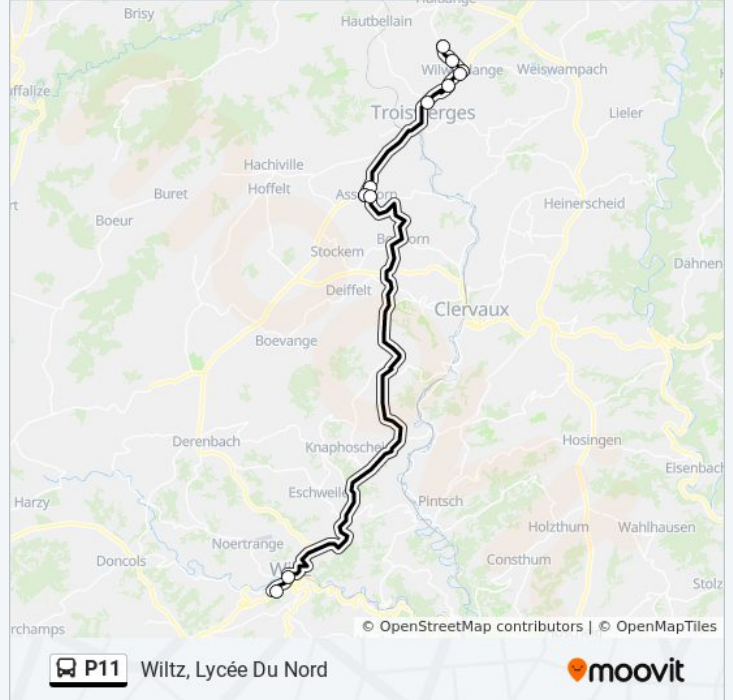

Direction: Goedange

11 arrêts

[VOIR LES HORAIRES DE LA LIGNE](#)

Wiltz, Lycée Du Nord

Wiltz, Lann

Asselborn, Burregaass

Asselborn, Uäwwelaanst

Asselborn, Elwenter Weeg

Durée du Trajet: 37 min

Récapitulatif de la ligne:

Direction: Wiltz, Lycée Du Nord

11 arrêts

[VOIR LES HORAIRES DE LA LIGNE](#)

Goedange
 Wilwerdange, Station
 Wilwerdange, Kiirch
 Wilwerdange, Schoul
 Drinklange
 Troisvierges, Pasterknapp
 Asselborn, Elwenter Weeg
 Asselborn, Uäwwelaanst
 Asselborn, Burregaass
 Wiltz, Lann
 Wiltz, Lycée Du Nord

Horaires de la ligne P11 de bus

Horaires de l'itinéraire Wiltz, Lycée Du Nord:

lundi	Pas Opérationnel
mardi	Pas Opérationnel
mercredi	07:02
jeudi	07:02
vendredi	07:02
samedi	Pas Opérationnel
dimanche	Pas Opérationnel

Informations de la ligne P11 de bus

Direction: Wiltz, Lycée Du Nord

Arrêts: 11

Durée du Trajet: 39 min

Récapitulatif de la ligne:

Les horaires et trajets sur une carte de la ligne P11 de bus sont disponibles dans un fichier PDF hors-ligne sur moovitapp.com. Utilisez le [Appli Moovit](#) pour voir les horaires de bus, train ou métro en temps réel, ainsi que les instructions étape par étape pour tous les transports publics à Luxembourg.