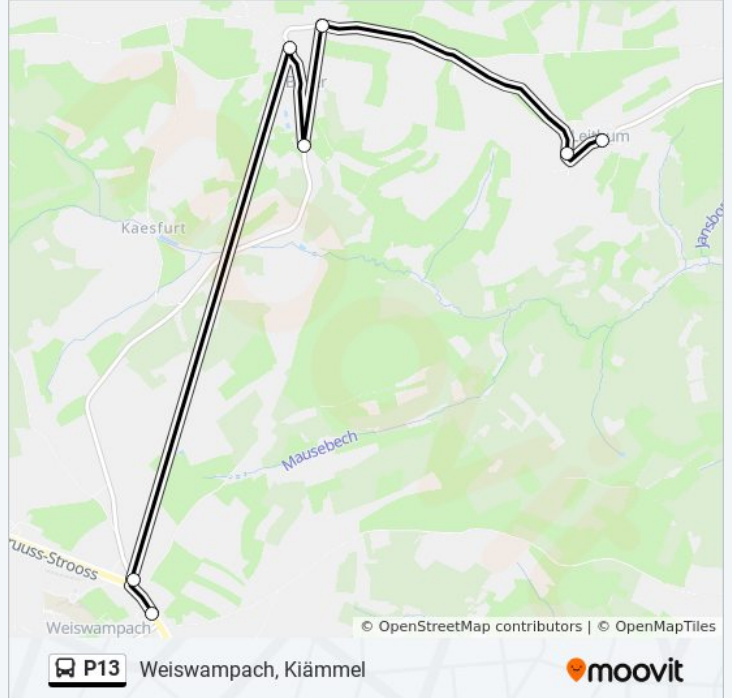

### Informations de la ligne P13 de bus

**Direction:** Weiswampach, Kiämmel

**Arrêts:** 7

**Durée du Trajet:** 9 min

**Récapitulatif de la ligne:**

**Direction: Wiltz, Lycée Du Nord**

19 arrêts

[VOIR LES HORAIRES DE LA LIGNE](#)