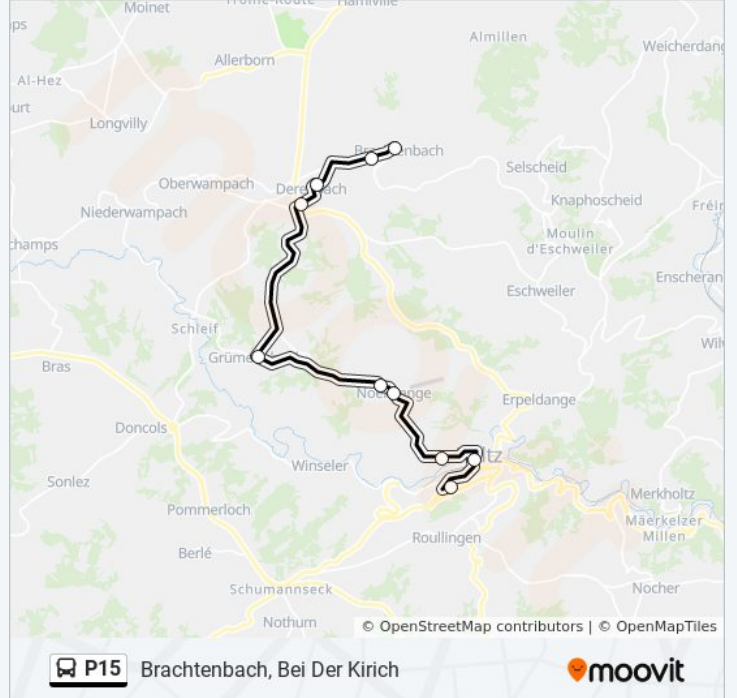

 P15

Brachtenbach, Bei Der Kirich

Téléchargez

La ligne P15 de bus (Brachtenbach, Bei Der Kirich) a 2 itinéraires. Pour les jours de la semaine, les heures de service sont:

(1) Brachtenbach, Bei Der Kirich: 11:50 - 16:15(2) Wiltz, Lycée Du Nord: 07:20 - 12:55

Utilisez l'application Moovit pour trouver la station de la ligne P15 de bus la plus proche et savoir quand la prochaine ligne P15 de bus arrive.

Direction: Brachtenbach, Bei Der Kirich

10 arrêts

[VOIR LES HORAIRES DE LA LIGNE](#)

Brachtenbach, Om Bierig

Brachtenbach, Bei Der Kirich

Horaires de la ligne P15 de bus

Horaires de l'itinéraire Brachtenbach, Bei Der Kirich:

lundi	Pas Opérationnel
mardi	Pas Opérationnel
mercredi	11:50 - 16:15
jeudi	12:08
vendredi	11:50 - 16:15
samedi	Pas Opérationnel
dimanche	Pas Opérationnel

Informations de la ligne P15 de bus**Direction:** Brachtenbach, Bei Der Kirich**Arrêts:** 10**Durée du Trajet:** 20 min**Récapitulatif de la ligne:**

Direction: Wiltz, Lycée Du Nord

10 arrêts

[VOIR LES HORAIRES DE LA LIGNE](#)